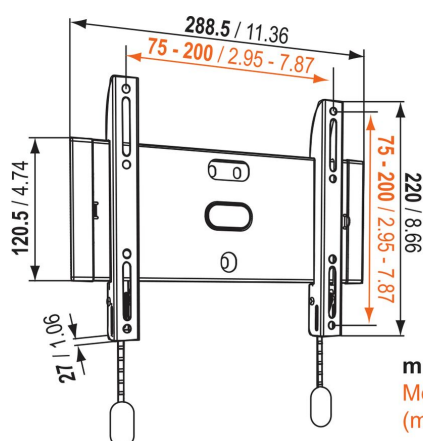

BASE 05 S Staffa TV Fisso

Benefici chiave

- Semplice e resistente: soluzioni efficaci e sicure per montare la tua TV
- Fissa la tua TV a soli 2,7 cm dalla parete
- Fissa la tua TV in modo sicuro

Per TV fino a 43 pollici (109 cm)

BASE 05 S è un supporto a parete solido e resistente, adatto a TV da 19 a 43 pollici (da 48 a 109 cm), con un peso massimo di 20 kg. Piatto contro la parete per risparmiare spazio Il modo migliore di risparmiare spazio intorno alla tua TV è quello di fissarla piatta contro la parete. Il BASE 05 S è un supporto a parete fisso per TV che lascia comunque spazio sufficiente affinché l'aria possa circolare e prevenire il surriscaldamento.

mm / inch
Mounting holes in red
(min - max distance)

BASE 05 S Staffa TV Fisso

Specifiche

Numero dell'articolo (SKU)	8343105
Colore	Nero
EAN scatola singola	8712285324147
Dimensione prodotto	S
Certificazione TÜV	Si
Garanzia	A vita
Dimensione minima dello schermo (pollici)	19
Dimensione massima dello schermo (pollici)	43
Massimo peso di carico (kg/Lbs)	20 / 44.09
Min. hole pattern	50mm x 50mm
Max. hole pattern	200mm x 200mm
Dimensione massima del bullone	M8
Altezza massima dell'interfaccia (mm)	220
Larghezza massima dell'interfaccia (mm)	288
Certificazioni	TÜV
Distanza minime dal muro (mm / inch)	27 / 1.06
Posizione di servizio	No
Livella inclusa	No
Struttura con misure standard o universali	Universale