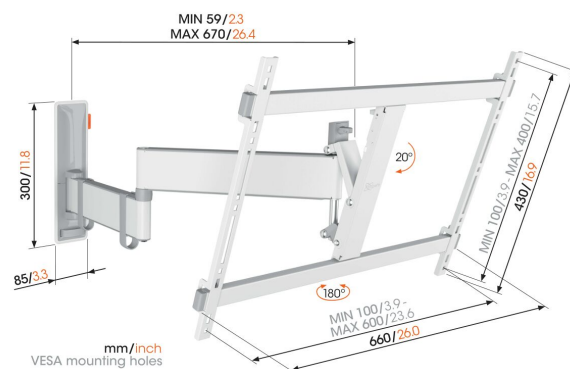

## TVM 3645 Fuldt bevægeligt tv-vægbeslag (hvid)

### Største fordele

- Problemfri One-Finger™-bevægelse - Takket være indpakkede lejer og præcisions-stålskiver
- Hold dit TV i konstant vatter (vandret og lodret)
- Kabelklemme medfølger: Før dine kabler fra TV til væg
- Lås op og lås nemt med TiltAnchor™
- Drej dit TV op til 180° takket være lange arme på 67 cm

### Stilfuldt og sikkert: Fuldt bevægeligt TV-vægbeslag til TV'er fra 40" til 77"

Med dette stilfulde COMFORT Full-Motion+ TV-vægbeslag kan du nyde dit store TV fuldt ud. Vægbeslaget kan drejes op til 180° og tiltes op til 20° for optimal visningskomfort. Det er designet til intensiv brug, så det er ideelt til familier med børn. Dit TV monteres trygt og sikkert med garanti. TV-vægbeslaget er velegnet til TV'er fra 40" til 77", der vejer op til 35 kg.

# Specifikationer

Varenummer	3836451
Farve	Hvid
EAN enkelt pakke	8712285347900
Produktstørrelse	L
TÜV-certificeret	Ja
Vip	Vip op til 20°
Drej	Fuld bevægelse (op til 180°)
Garanti	10 år
Min. skærmstørrelse	40
Maks. skærmstørrelse	77
Maks. vægtbelastning (kg/Lbs)	35 / 77.16
Min. hulmønster	100mm x 100mm
Maks. hulmønster	600mm x 400mm
Maks. boltstørrelse	M8
Maks. højde på grænseflade (mm)	430
Maks. bredde på grænseflade (mm)	660
Kabelstyring	Kabelklips
Certificeringer	TÜV
Maks. afstand til væggen (mm / inch)	670 / 26.38
Max. horizontal hole pattern (mm)	600
Max. vertical hole pattern (mm)	400
Min. afstand til væggen (mm / inch)	59 / 2.32
Min. horizontal hole pattern (mm)	100
Min. vertical hole pattern (mm)	100
Antal drejepunkter	3
Vaterpas medfølger	Ja
Universelt eller fast hulmønster	Universal
Priser	Good Industrial Design Award iF Product Design Award Red Dot Product Design Award Good Industrial Design Award iF Product Design Award Red Dot Product Design Award