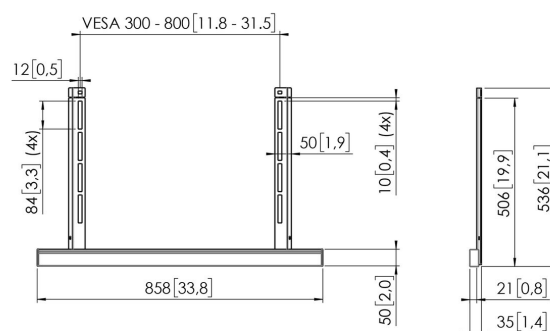

RISE A111 Guida di interfaccia per accessori

Benefici chiave

- Complete su sollevatori per schermi elettrici RISE con prácticos accesorios
- Installazione rapida e semplice
- Certificato TÜV-5

Kit per montaggio accessori RISE

Con il kit per montaggio accessori RISE A111, puoi fissare in modo rapido e semplice gli accessori a qualsiasi sollevatore per schermi motorizzato RISE. Questo kit per montaggio è adatto in particolare al supporto della sound bar A121, al supporto del laptop A131 e alla piattaforma videocamera per videoconferenza A141. Installazione semplice Le strisce vengono semplicemente attaccate al sollevatore motorizzato insieme alle strisce VESA durante il montaggio sullo schermo. Installa l'accessorio sopra o sotto lo schermo come necessario.