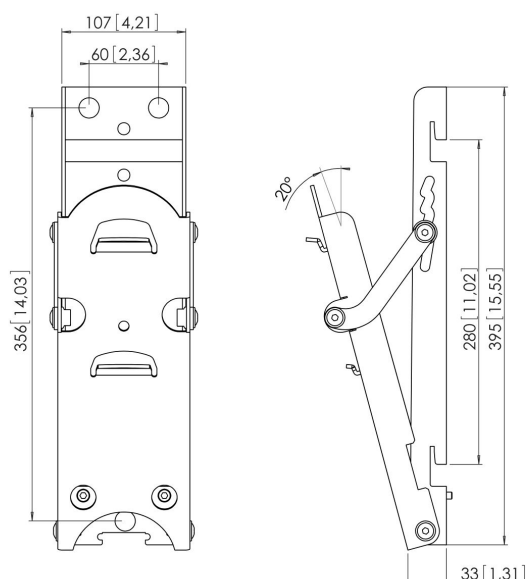

## PFW 920 Supporto a parete inclinabile per schermi silver

Il PFW 920 è un supporto da parete per schermi LCD/Plasma con funzione d'inclinazione (5°-10°-15°-20°) per montare schermi LCD/Plasma 23" - 65" alla parete (fino a 70 kg). NON INCLUSI adattatori FAU 3125 o FAU 3150.

## **PFW 920 Supporto a parete inclinabile per schermi silver**

### **Specifiche**

Numero dell'articolo (SKU)	7319204
Colore	Argento
EAN scatola singola	8712285307966
Certificazione TÜV	Sì
Inclinazione	Inclinazione fino a 20°
Garanzia	5 anni
Massimo peso di carico (kg/Lbs)	70 / 154.32
Dimensione massima dello schermo (pollici)	65
Dimensione minima dello schermo (pollici)	23