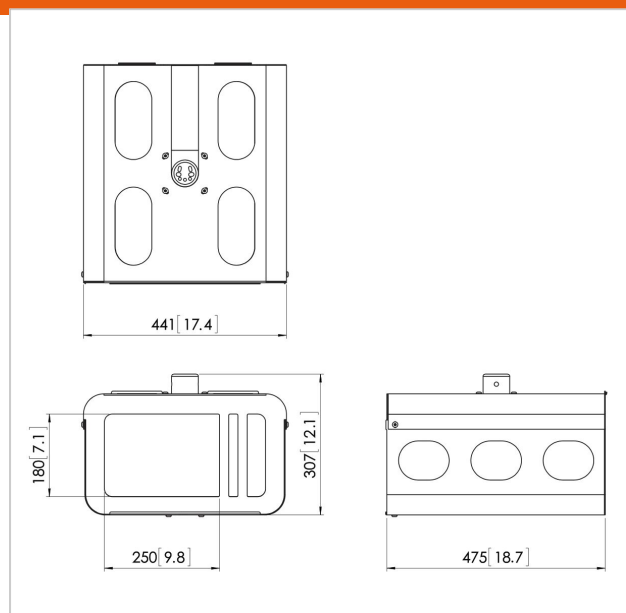

## PPA 310 Obudowa projektora antykradzieżowa

Numer artykułu (SKU)  
Kolor

7093104  
Srebrny

Vogel's Professional przedstawia nową serię obudów antykradzieżowych do serii PPC 1000 i PPC 2000. PPA 310 jest antykradzieżową obudową do małych-średnich projektorów, PPA 320 jest zaprojektowana do dużych modeli. Obie oferują maksimum bezpieczeństwa dla projektorów w szkołach i miejscach publicznych.

Nowe obudowy do projektorów są specjalnie zaprojektowane, aby chronić przed kradzieżą projektora o pasują do modułowej serii PUC21xx. Nowy projekt umożliwia również bezpośrednio montaż obudowy do sufitu. Obudowy są zaprojektowane tak, aby serwis projektora był łatwy i szybki. Duże otwory na górze i na dole umożliwiają bardzo dobry dostęp do serwisowania projektora. Duże otwory wentylacyjne dają odpowiednie chłodzenie, zapobiegając przed przegrzaniem projektora. Po instalacji projektora do sufitu można wyregulować obudowę. Po końcowej regulacji obudowa może być zamknięta przy użyciu specjalnych antykradzieżowych śrub. Dodatkowo można użyć kłódki lub pręta dla dodatkowego bezpieczeństwa.

## Specyfikacja

Numer rodzaju produktu	PPA 310
Numer artykułu (SKU)	7093104
Kolor	Srebrny
Kod EAN pojedynczego opakowania	8712285322709
Wysokość	264
Szerokość	341
Głębokość	475
Gwarancja	5-letnia