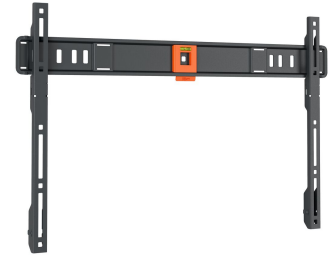

TVM 1606 Platte tv-beugel

Belangrijke voordelen

- Minimale ruimte tot de muur (slechts 2,2 cm)
- Sofflock™: je tv eenvoudig vastzetten
- Waterpas inbegrepen

Platte tv beugel voor tv's van 40 tot 100 inch

Je mooie flatscreen tv snel en eenvoudig ophangen aan de muur? Met deze QUICK Fixed tv beugel is dat zo gepiept. De tv beugel is geschikt voor grote tv's van 40 tot 100 inch met een gewicht van maximaal 75 kg. De muurbeugel fixeert je tv stevig. Een draai- of kantelfunctie ontbreekt. Installeren kost je hooguit 20 minuten. Het resultaat is een tv die snel, veilig en superstrak aan de muur hangt. De ruimte tussen de tv en de muur is slechts 2,2 cm.

TVM 1606 Platte tv-beugel

Specificaties

Artikelnummer (SKU)	1816060
Kleur	Zwart
EAN enkele doos	8712285359248
Productgrootte	L
TÜV-gecertificeerd	Ja
Garantie	5 jaar
Min. grootte beeldscherm (inch)	40
Max. grootte beeldscherm (inch)	100
Max. laadgewicht (kg/Lbs)	75 / 165.35
Min. hole pattern	100mm x 100mm
Max. hole pattern	600mm x 400mm
Max. formaat bout	M8
Max. hoogte van interface (mm)	428
Max. breedte van interface (mm)	675
Certificeringen	TÜV
Max. horizontaal gatenpatroon (mm)	600
Max. verticaal gatenpatroon (mm)	400
Min. afstand tot de muur (mm / inch)	22 / 0.87
Min. horizontaal gatenpatroon (mm)	100
Min. verticaal gatenpatroon (mm)	100
Waterpas inbegrepen	Ja
Universeel of vast gatenpatroon	Universeel