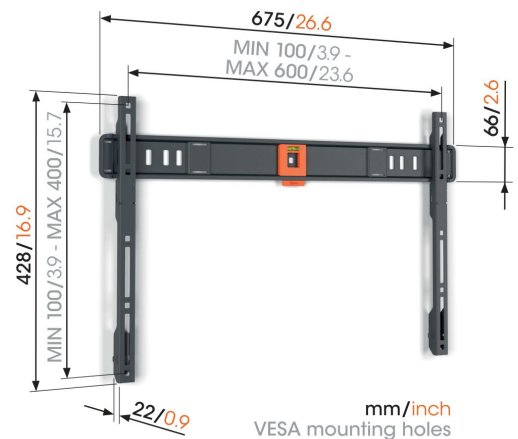

TVM 1606 Platte tv-beugel

Belangrijke voordelen

- Minimale ruimte tot de muur (slechts 2,2 cm)
- Sofflock™: je tv eenvoudig vastzetten
- Waterpas inbegrepen

Platte tv beugel voor tv's van 40 tot 100 inch

Je mooie flatscreen tv snel en eenvoudig ophangen aan de muur? Met deze QUICK Fixed tv beugel is dat zo gepiept. De tv beugel is geschikt voor grote tv's van 40 tot 100 inch met een gewicht van maximaal 75 kg. De muurbeugel fixeert je tv stevig. Een draai- of kantelfunctie ontbreekt. Installeren kost je hooguit 20 minuten. Het resultaat is een tv die snel, veilig en superstrak aan de muur hangt. De ruimte tussen de tv en de muur is slechts 2,2 cm.

TVM 1606 Platte tv-beugel

Specificaties

Artikelnummer (SKU)	1816060
Kleur	Zwart
EAN enkele doos	8712285359248
Productgrootte	L
TÜV-gecertificeerd	Ja
Garantie	5 jaar
Min. grootte beeldscherm (inch)	40
Max. grootte beeldscherm (inch)	100
Max. laadgewicht (kg/Lbs)	75 / 165.35
Min. hole pattern	100mm x 100mm
Max. hole pattern	600mm x 400mm
Max. formaat bout	M8
Max. hoogte van interface (mm)	428
Max. breedte van interface (mm)	675
Certificeringen	TÜV
Max. horizontaal gatenpatroon (mm)	600
Max. verticaal gatenpatroon (mm)	400
Min. afstand tot de muur (mm / inch)	22 / 0.87
Min. horizontaal gatenpatroon (mm)	100
Min. verticaal gatenpatroon (mm)	100
Waterpas inbegrepen	Ja
Universeel of vast gatenpatroon	Universeel