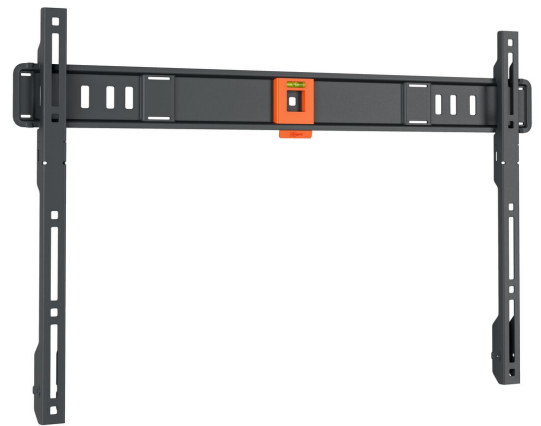

TVM 1606 Platte tv-beugel

Belangrijke voordelen

- Minimale ruimte tot de muur (slechts 2,2 cm)
- Sofflock™: je tv eenvoudig vastzetten
- Waterpas inbegrepen

Platte tv beugel voor tv's van 40 tot 100 inch

Je mooie flatscreen tv snel en eenvoudig ophangen aan de muur? Met deze QUICK Fixed tv beugel is dat zo gepiept. De tv beugel is geschikt voor grote tv's van 40 tot 100 inch met een gewicht van maximaal 75 kg. De muurbeugel fixeert je tv stevig. Een draai- of kantelfunctie ontbreekt. Installeren kost je hooguit 20 minuten. Het resultaat is een tv die snel, veilig en superstrak aan de muur hangt. De ruimte tussen de tv en de muur is slechts 2,2 cm.

TVM 1606 Platte tv-beugel

Specificaties

Artikelnummer (SKU)	1816060
Kleur	Zwart
EAN enkele doos	8712285359248
Productgrootte	L
TÜV-gecertificeerd	Ja
Garantie	5 jaar
Min. grootte beeldscherm (inch)	40
Max. grootte beeldscherm (inch)	100
Max. laadgewicht (kg/Lbs)	75 / 165.35
Min. hole pattern	100mm x 100mm
Max. hole pattern	600mm x 400mm
Max. formaat bout	M8
Max. hoogte van interface (mm)	428
Max. breedte van interface (mm)	675
Certificeringen	TÜV
Max. horizontaal gatenpatroon (mm)	600
Max. verticaal gatenpatroon (mm)	400
Min. afstand tot de muur (mm / inch)	22 / 0.87
Min. horizontaal gatenpatroon (mm)	100
Min. verticaal gatenpatroon (mm)	100
Waterpas inbegrepen	Ja
Universeel of vast gatenpatroon	Universeel