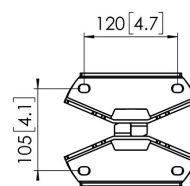

PFF 7960 Base a suelo

La PFF 7960 forma parte del sistema Connect-it para 'videowall' universal. Gracias a la modularidad, puedes crear tu propio soporte de pie permanente para un sistema de 'videowall'. Consulta nuestro Asesor de montaje Pro-AV para ver todas las posibilidades.

PFF 7960 Base a suelo

Especificaciones

Número de artículo (SKU)	7279600
Color	Negro
Caja individual EAN	8712285336768
Altura	204
Longitud	221
Anchura	221
Certificación TÜV	Si
Garantía	5 años
Carga máx. de peso (kg/Lbs)	337.5 / 744.06