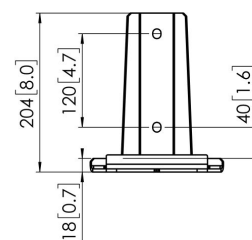

PFF 7960 Base a suelo

La PFF 7960 forma parte del sistema Connect-it para 'videowall' universal. Gracias a la modularidad, puedes crear tu propio soporte de pie permanente para un sistema de 'videowall'. Consulta nuestro Asesor de montaje Pro-AV para ver todas las posibilidades.

PFF 7960 Base a suelo

Especificaciones

Número de artículo (SKU)	7279600
Color	Negro
Caja individual EAN	8712285336768
Altura	204
Longitud	221
Anchura	221
Certificación TÜV	Si
Garantía	5 años
Carga máx. de peso (kg/Lbs)	337.5 / 744.06