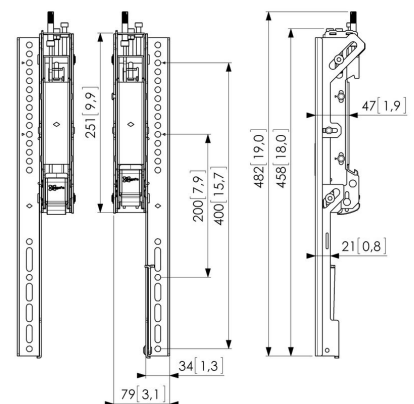

PFS 3504 Display-Adapterstrips

Entscheidende Vorteile

- Feineinstellung während der Installation
- Modular
- Ausrichten nach der Installation möglich
- Schnelle und einfache Montage
- Diebstahlschutz

Der einstellbare PFS 3504 Adapterstrip ist Teil eines einzigartigen und flexiblen Systems, das ideal für Videokonferenzinstallationen und Inline-Speisekarten geeignet ist. Mit diesem modularen Konzept, das auf Connect-it basiert, können Sie eine Videowandlösung für jede Installationsanforderung erstellen. Die Videowandlösung besteht aus Adapterbars (PFB 34xx) und einem Satz in mehrere Richtungen (3D) einstellbaren Display-Adapterstrips (PFS 35xx) pro Display. Vogel's bietet Adapterbars in verschiedenen Längen sowie zwei Längen bei Display-Adapterstrips mit einem Befestigungsbereich von 400 mm bzw. 800 mm.

PFS 3504 Display-Adapterstrips

Technische Daten

Min. vertikale Lochung (mm)	100
Max. vertikale Lochung (mm)	400
Max. Schnittstellenhöhe (mm)	482
Max. Breite der Schnittstelle (mm)	79
Max. Gewichtslast (kg)	80
Max. Gewichtslast (Lbs)	176.37
Neigbar	Neigbar -3°/+7°
Serviceposition	Ja
Höhe	482
Artikelnummer (SKU)	7235040
EAN-Einzelbox	8712285328800
Farbe	Schwarz
Zertifizierungen	TÜV
TÜV-zertifiziert	Ja
Garantie	5 Jahre