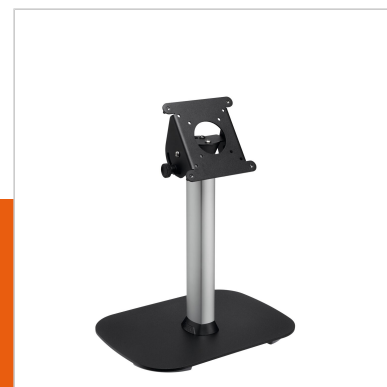

РТА 3105 Настольный стенд утяжеленным основанием, черная

Артикул (SKU)
Цвет

7493150
Черный

Главные преимущества

- Стильный дизайн высшего класса

Настольный стенд РТА 3105 разработан для использования с кожухами для планшетов серии PTS.

Кожух для планшета серии PTS может быть закреплен на настольном стенде при помощи винтов с внутренней стороны кожуха. Стенд состоит из стильной алюминиевой опоры со встроенной системой укладки кабелей и стальным основанием. Возможна регулировка угла наклона в пределах 0-90 градусов.

РТА 3105 Настольный стенд утяжеленным основанием, черная

www.vogels.com

VOGEL'S HOLDING BV 2019 (c) Все права защищены.
Возможны опечатки и изменение технических параметров и
цен.

Дата: 2019-05-17

Характеристики

Номер типа изделия	РТА 3105
Артикул (SKU)	7493150
Цвет	Черный
Код EAN отдельной коробки	8712285334764
Высота	300
Сертифицирован TÜV	Да
Наклон	Наклон на угол до 90°
Гарантия	5 лет
Макс. весовая нагрузка (кг)	3
Макс. высота крепежного элемента (мм)	120
Макс. ширина крепежного элемента (мм)	120
Макс. расстояние до пола от центра экрана (мм)	260
Макс. размер экрана (дюймов)	26
Мин. размер экрана (дюймов)	7
Универсальное или фиксированное положение отверстий	Фиксированный