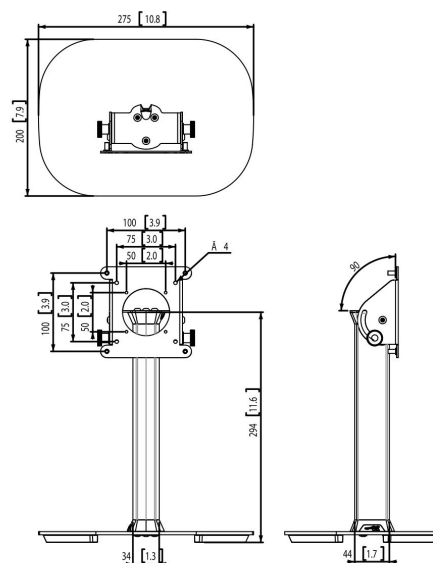

## РТА 3105 Настольный стенд утяжеленным основанием, черная

Настольный стенд РТА 3105 разработан для использования с кожухами для планшетов серии PTS.

## РТА 3105 Настольный стенд утяжеленным основанием, черная

### Характеристики

Артикул (SKU)	7493150
Цвет	Черный
Код EAN отдельной коробки	8712285334764
Высота	300
Сертифицирован TÜV	Да
Наклон	Наклон на угол до 90°
Гарантия	5 лет
Макс. весовая нагрузка (кг)	3
Макс. высота крепежного элемента (мм)	120
Макс. ширина крепежного элемента (мм)	120
Управление кабелями	Встроенные кабель-каналы
Макс. расстояние до пола от центра экрана (мм)	260
Макс. размер экрана (дюймов)	26
Мин. размер экрана (дюймов)	7
Универсальное или фиксированное положение отверстий	Фиксированный