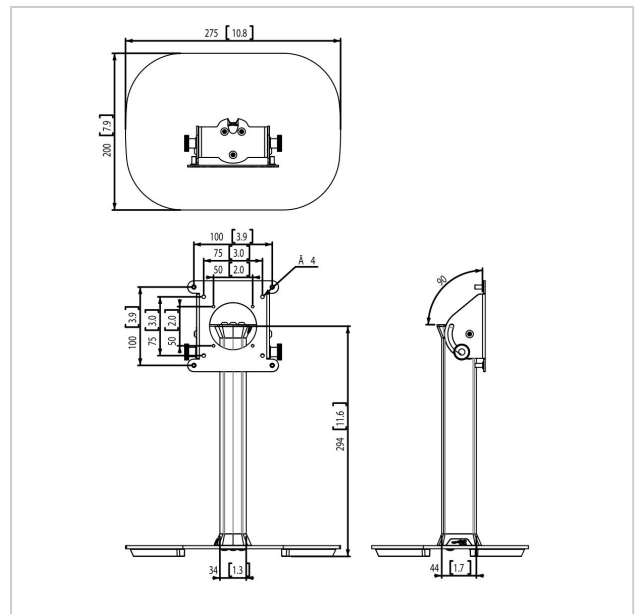

Кожух для планшета серии PTS может быть закреплен на настольном стенде при помощи винтов с внутренней стороны кожуха. Стенд состоит из стильной алюминиевой опоры со встроенной системой укладки кабелей и стальным основанием. Возможна регулировка угла наклона в пределах 0-90 градусов.

Номер типа изделия	РТА 3105
Артикул (SKU)	7493150
Цвет	Черный
Код EAN отдельной коробки	8712285334764
Высота	300
Сертифицирован TÜV	Да
Наклон	Наклон на угол до 90°
Гарантия	5 лет
Макс. весовая нагрузка (кг)	3
Макс. высота крепежного элемента (мм)	120
Макс. ширина крепежного элемента (мм)	120
Макс. расстояние до пола от центра экрана (мм)	260
Макс. размер экрана (дюймов)	26
Мин. размер экрана (дюймов)	7
Универсальное или фиксированное положение отверстий	Фиксированный