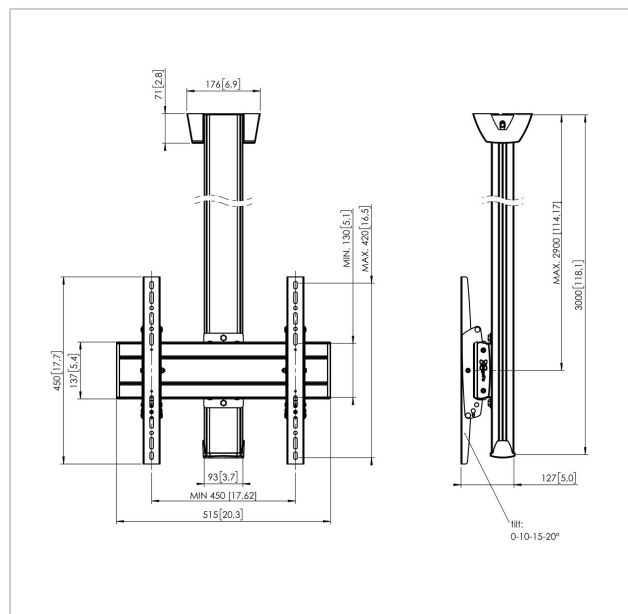

С3044S Потолочное крепление с фиксированным положением

Артикул (SKU)
Цвет

7950034
Серебристый

Главные преимущества

- Стильный дизайн высшего класса

Потолочное крепление комплект С3044

Размер дисплея: Габариты: 400x400 Макс. нагрузка: 80 кг В комплект входят: • 1x PUC 1060 Потолочная пластина с фиксированным положением • 1x PUC 2530 Штанга 300 см • 1x PFB 3405 Интерфейсная панель серебристая • 1x PFS 3304 Направляющие для дисплея

C3044S Потолочное крепление с фиксированным положением

VOGEL'S HOLDING BV 2019 (c) Все права защищены. Возможны опечатки и изменение технических параметров и цен.

Дата: 2019-10-08

www.vogels.com

Характеристики

Номер типа изделия	C3044	Макс. размер экрана (дюймов)	65
Артикул (SKU)	7950034	Макс. расстояние между крепежными отверстиями по вертикали (мм)	420
Цвет	Серебристый	Мин. расстояние между крепежными отверстиями по горизонтали (мм)	100
Код EAN отдельной коробки	8712285332180	Мин. расстояние между крепежными отверстиями по вертикали (мм)	100
Длина	3000	Универсальное или фиксированное положение отверстий	Универсальный
Ширина	515		
Глубина	127		
Сертифицирован TÜV	Да		
Наклон	Наклон на угол до 20°		
Гарантия	5 лет		
Макс. весовая нагрузка (кг)	80		
Min. hole pattern	100mm x 100mm		
Max. hole pattern	450mm x 420mm		
Максимальный размер болтов	M8		
Макс. высота крепежного элемента (мм)	450		
Макс. ширина крепежного элемента (мм)	515		
Автоматическая блокировка	True		
Типы потолочного крепления	Плоский потолочный		
Дюбели Fischer в комплекте	Да		
Макс. расстояние до потолка от центра экрана (мм)	2900		
Макс. расстояние между крепежными отверстиями по горизонтали (мм)	450		