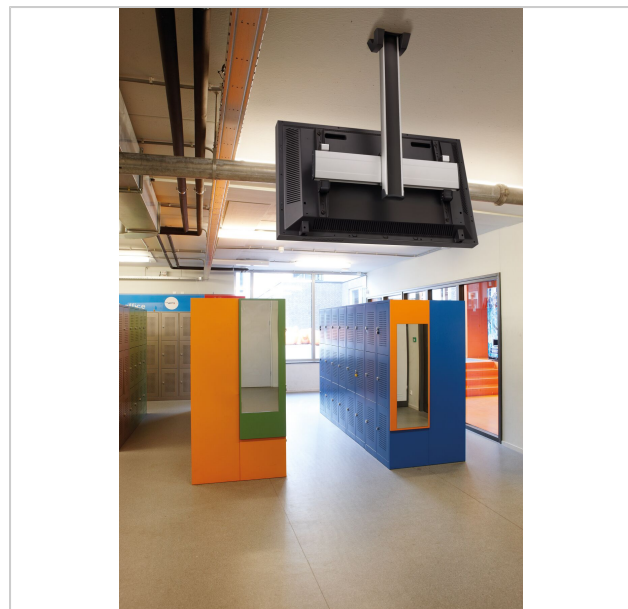

С3044S Потолочное крепление с фиксированным положением

Артикул (SKU)
Цвет

7950034
Серебристый

Главные преимущества

- Стильный дизайн высшего класса

Потолочное крепление комплект С3044

Размер дисплея: Габариты: 400x400 Макс. нагрузка: 80 кг В комплект входят: • 1x PUC 1060 Потолочная пластина с фиксированным положением • 1x PUC 2530 Штанга 300 см • 1x PFB 3405 Интерфейсная панель серебристая • 1x PFS 3304 Направляющие для дисплея

C3044S Потолочное крепление с фиксированным положением

VOGEL'S HOLDING BV 2019 (c) Все права защищены. Возможны опечатки и изменение технических параметров и цен.

Дата: 2019-10-08

www.vogels.com

Характеристики

Номер типа изделия	C3044	Макс. размер экрана (дюймов)	65
Артикул (SKU)	7950034	Макс. расстояние между крепежными отверстиями по вертикали (мм)	420
Цвет	Серебристый	Мин. расстояние между крепежными отверстиями по горизонтали (мм)	100
Код EAN отдельной коробки	8712285332180	Мин. расстояние между крепежными отверстиями по вертикали (мм)	100
Длина	3000	Универсальное или фиксированное положение отверстий	Универсальный
Ширина	515		
Глубина	127		
Сертифицирован TÜV	Да		
Наклон	Наклон на угол до 20°		
Гарантия	5 лет		
Макс. весовая нагрузка (кг)	80		
Min. hole pattern	100mm x 100mm		
Max. hole pattern	450mm x 420mm		
Максимальный размер болтов	M8		
Макс. высота крепежного элемента (мм)	450		
Макс. ширина крепежного элемента (мм)	515		
Автоматическая блокировка	True		
Типы потолочного крепления	Плоский потолочный		
Дюбели Fischer в комплекте	Да		
Макс. расстояние до потолка от центра экрана (мм)	2900		
Макс. расстояние между крепежными отверстиями по горизонтали (мм)	450		