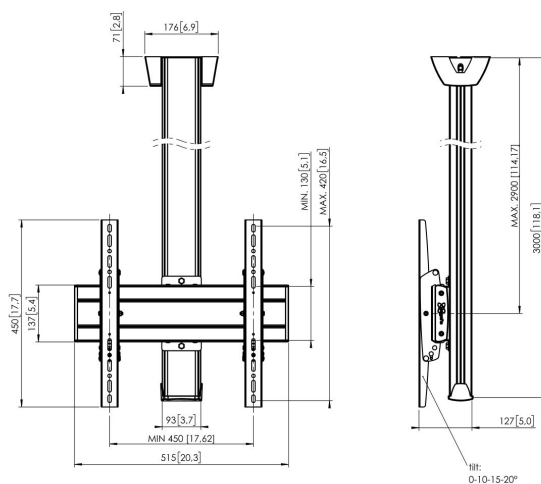

## С3044S Потолочное крепление с фиксированным положением

### Потолочное крепление комплект С3044

Размер дисплея: Габариты: 400x400 Макс. нагрузка: 80 кг  
 В комплект входят: • 1x PUC 1060 Потолочная пластина с фиксированным положением • 1x PUC 2530 Штанга 300 см • 1x PFB 3405 Интерфейсная панель серебристая • 1x PFS 3304 Направляющие для дисплея

## C3044S Потолочное крепление с фиксированным положением

### Характеристики

Артикул (SKU)	7950034
Цвет	Серебристый
Код EAN отдельной коробки	8712285332180
Длина	3000
Ширина	515
Глубина	127
Сертифицирован TÜV	Да
Наклон	Наклон на угол до 20°
Гарантия	5 лет
Макс. весовая нагрузка (кг)	80
Min. hole pattern	100mm x 100mm
Max. hole pattern	450mm x 420mm
Максимальный размер болтов	M8
Макс. высота крепежного элемента (мм)	450
Макс. ширина крепежного элемента (мм)	515
Автоматическая блокировка	True
Типы потолочного крепления	Плоский потолочный
Дюбели Fischer в комплекте	Да
Макс. расстояние до потолка от центра экрана (мм)	2900
Макс. расстояние между крепежными отверстиями по горизонтали (мм)	450
Макс. размер экрана (дюймов)	65
Макс. расстояние между крепежными отверстиями по вертикали (мм)	420
Мин. расстояние между крепежными отверстиями по горизонтали (мм)	100
Мин. расстояние между крепежными отверстиями по вертикали (мм)	100
Универсальное или фиксированное положение отверстий	Универсальный