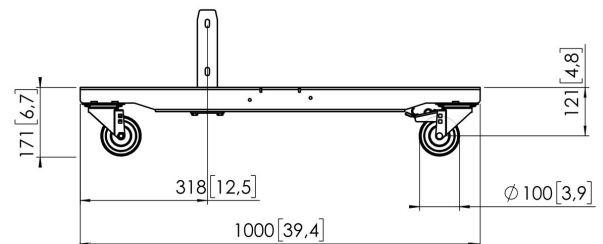

## Подвижная опора для видеостен PFT 8920

Опора PFT 8920 представляет собой часть универсальной системы видеостены Connect-It. Благодаря модульности можно создавать собственные подвижные опоры для видеостен.

## Подвижная опора для видеостен PFT 8920

### Характеристики

Артикул (SKU)	7289200
Цвет	Черный
Код EAN отдельной коробки	8712285336645
Высота	171
Длина	1000
Ширина	100
Сертифицирован TÜV	Да
Гарантия	5 лет
Макс. весовая нагрузка (кг/фунты)	202.5 / 446.44
Регулируемая высота	False
Odległość między punktami podporowymi (mm)	796