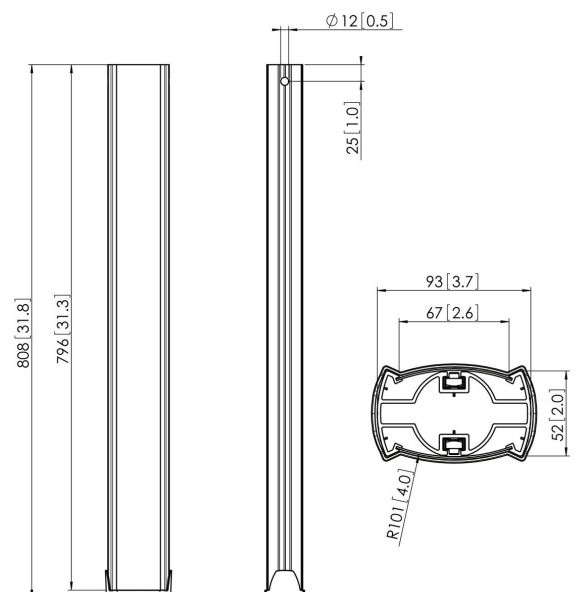

## PUC 2508 Deckenabhängungsprofil

Das PUC 2508 ist ein 80 cm langes Rohr und Teil des modularen Systems Connect-it, mit dem Sie eine Lösung für die Deckenbefestigung mittelgroßer bis großer Displays zusammenstellen können.

## Deckenabhängungsprofil

## Technische Daten

Artikelnummer (SKU)	7225080
Farbe	Schwarz
EAN-Einzelbox	8712285329340
Länge	800
TÜV-zertifiziert	Ja
Garantie	5 Jahre
Max. Gewichtslast (kg/Lbs)	80 / 176.37
Bildschirme Rückseite an Rückseite	True
Ausnahmen Connext It	2x if inches gte 65