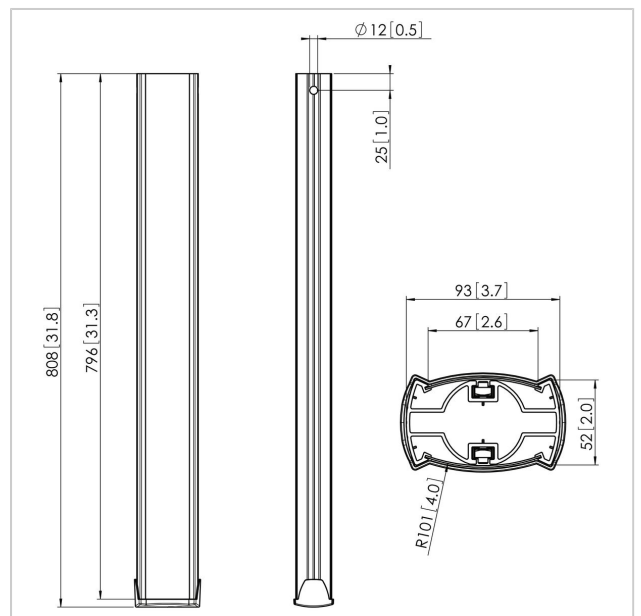

PUC 2508 80 cm Profil schwarz

Artikelnummer (SKU)
Farbe

7225080
Schwarz

Entscheidende Vorteile

- Kabelführung
- Modular

Das PUC 2508 ist ein 80 cm langes Rohr und Teil des modularen Systems Connect-it, mit dem Sie eine Lösung für die Deckenbefestigung mittelgroßer bis großer Displays zusammenstellen können.

PUC 2508 ist mit einem mehrfachen Kabelkanalsystem CIS® ausgestattet, mit dem Sie alle Kabel schnell und unkompliziert verbergen können. Das Rohr ist aus Aluminium gefertigt und kann deshalb leicht auf die erforderliche Länge eingekürzt werden. Die Connect-it Rohre können vom Benutzer angepasst werden. Durch Einfügen der Kunststoff-Deckleisten – oder von Leisten in anderen Farben – in das Connect-it Rohr lässt es sich an die Inneneinrichtung des Kunden anpassen. Mehrere Displays lassen sich leicht Rücken an Rücken, über- oder nebeneinander anbringen. Kombinieren Sie dieses Rohr mit einer Connect-it Deckenkonsole, einer Connect-it Adapterleiste und einem Connect-it Displayadapter zu einer Komplettlösung für die Deckenbefestigung.

PUC 2508 80 cm Profil schwarz

www.vogels.com

VOGEL'S HOLDING BV 2019 (c) Alle Rechte vorbehalten.
Druckfehler, technische Änderungen und Preisänderungen
vorbehalten.
Datum:2020-04-06

Technische Daten

Produkttyp-Nummer	PUC 2508
Artikelnummer (SKU)	7225080
Farbe	Schwarz
EAN-Einzelbox	8712285329340
Länge	800
TÜV-zertifiziert	Ja
Garantie	5 Jahre
Max. Gewichtslast (kg)	80
Bildschirme Rückseite an	True
Rückseite	
Ausnahmen Connect It	2x if inches gte 65