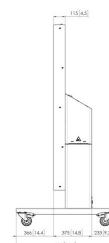

## TLWE78101 LED wall elektrische trolley voor Samsung IFR/IER 3x3

### Belangrijke voordelen

- Eenvoudige installatie
- TÜV- en CE-gecertificeerd
- Verrijdbaar en/of stand alone
- Afsluitbare opbergruimte voor PC/AV
- Maximaal laadgewicht: 225 kg

De TLWE78101 is een samengestelde kit, bestaande uit een gemotoriseerde trolley en een LED wall interface. Deze kit is speciaal ontworpen voor het veilig bevestigen van de Samsung FHD IFR/IER 1.5 mm (3x3 LED wall). De trolley is 50 cm in hoogte verstelbaar en is tevens TÜV- en CE-gecertificeerd.

### Specificaties

Artikelnummer (SKU)	7951290
Kleur	Zwart
EAN enkele doos	8712285352362
TÜV-gecertificeerd	Ja
Garantie	2 jaar
Max. laadgewicht (kg/Lbs)	225 / 496.04
Certificeringen	CE
Max. afstand tot vloer vanaf midden beeldscherm (mm)	1575
Min. afstand tot vloer vanaf midden beeldscherm (mm)	1075
Gemotoriseerd	Ja
Hoogteverstelling (mm)	500