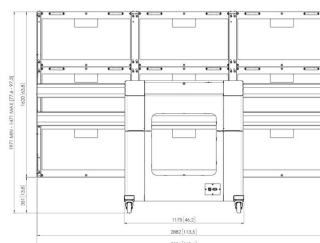

## TLWE78101 LED wall elektrische trolley voor Samsung IFR/IER 3x3

### Belangrijke voordelen

- Eenvoudige installatie
- TÜV- en CE-gecertificeerd
- Verrijdbaar en/of stand alone
- Afsluitbare opbergruimte voor PC/AV
- Maximaal laadgewicht: 225 kg

De TLWE78101 is een samengestelde kit, bestaande uit een gemotoriseerde trolley en een LED wall interface. Deze kit is speciaal ontworpen voor het veilig bevestigen van de Samsung FHD IFR/IER 1.5 mm (3x3 LED wall). De trolley is 50 cm in hoogte verstelbaar en is tevens TÜV- en CE-gecertificeerd.

### Specificaties

Artikelnummer (SKU)	7951290
Kleur	Zwart
EAN enkele doos	8712285352362
TÜV-gecertificeerd	Ja
Garantie	2 jaar
Max. laadgewicht (kg/Lbs)	225 / 496.04
Certificeringen	CE
Max. afstand tot vloer vanaf midden beeldscherm (mm)	1575
Min. afstand tot vloer vanaf midden beeldscherm (mm)	1075
Gemotoriseerd	Ja
Hoogteverstelling (mm)	500