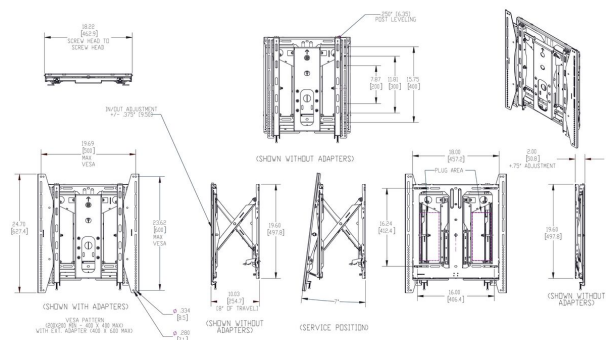

PFW 6885 Soporte vertical Pop Out a pared para videowall

El PFW 6885 es un módulo de pared de video eyectable y micro ajustable para instalar monitores en posición vertical. El PFW 6885 se puede usar con monitores hasta 45 kg con patrones de montaje desde VESA 200 x 200 hasta 400 x 600 mm. Permite formar soluciones de videowall, liberando/eyectando individualmente mediante resorte cada monitor permitiendo la actuación directa sin necesidad de manipular todo el montaje.

PFW 6885 Soporte vertical Pop Out a pared para videowall

Especificaciones

Número de artículo (SKU)	7368850
Color	Negro
Caja individual EAN	8712285334023
Certificación TÜV	Si
Garantía	5 años
Tamaño mín. de pantalla (pulgadas)	37
Tamaño máx. de pantalla (pulgadas)	65
Carga máx. de peso (kg/Lbs)	45 / 99.21
Altura máx. de interfaz (mm)	627
Anchura máx. de interfaz (mm)	497
Distancia máx. a la pared (mm / inch)	260 / 10.24
Patrón de orificio horizontal máx. (mm)	400
Tamaño máx. de pantalla (pulgadas)	65
Patrón de orificio vertical máx. (mm)	600
Distancia mín. a la pared (mm / inch)	51 / 2.01
Patrón de orificio horizontal mín. (mm)	200
Tamaño mín. de pantalla (pulgadas)	37
Patrón de orificio vertical mín. (mm)	200
Orientación	Vertical
Posición de mantenimiento	Si