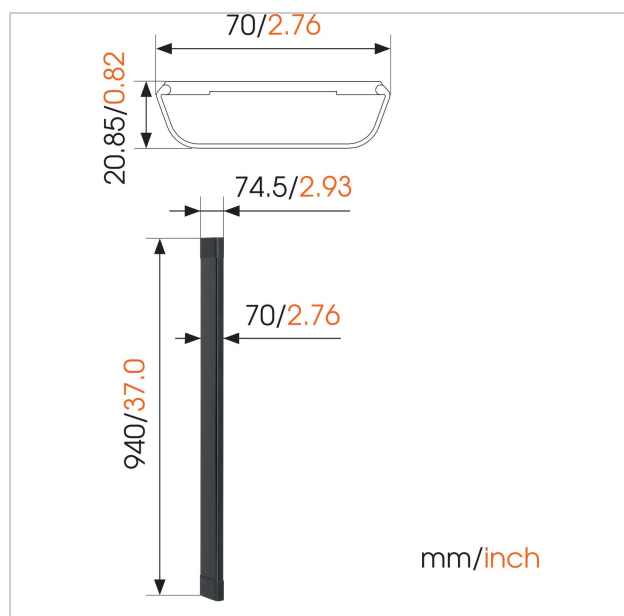

## CABLE 8 Canalina (bianco)

Numero dell'articolo (SKU) 8357411  
Colore Bianco

Le canaline sono disponibili in 2 larghezze e 2 colori. Il modello CABLE 4 è adatto per un massimo di 4 cavi, mentre l'CABLE 8 nasconde un massimo di 8 cavi. Entrambi i modelli vengono forniti nei colori bianco e nero. Il montaggio è facile, e viene fornita una maschera da foratura.

### Specifiche

Numero del tipo di prodotto	CABLE 8
Numero dell'articolo (SKU)	8357411
Colore	Bianco
EAN scatola singola	8712285321504
Certificazione TÜV	No
Garanzia	A vita
Lunghezza copricavo (cm)	94 cm
Numero massimo di cavi da contenere	Fino a 8 cavi