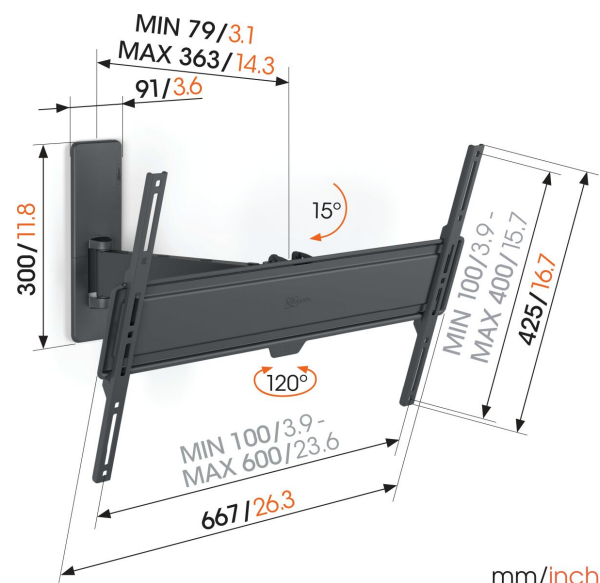

TVM 1625 Soporte TV Giratorio

Beneficios clave

- Gire suavemente su TV hasta un ángulo de hasta 120°
- Se inclina con seguridad hasta 15°
- Fácil de nivelar, incluso después de la instalación
- Correa de cable incluida
- Nivel de burbuja gratuito incluido

Soporte de pared para TV Full-Motion para televisores de entre 40 y 77 pulgadas

Con este soporte de pared para TV QUICK Full-Motion, podrás ver siempre tu televisor cómodamente en cualquier lugar de la habitación. El soporte de pared puede girar hasta 120° y se inclina hasta 15°. La instalación es extremadamente fácil. Podrás montar tu televisor de forma fácil y segura en la pared en un máximo de 30 minutos. El soporte de pared para TV es apto para TV de entre 40 y 77 pulgadas que pesen hasta 35 kg.

mm/inch
VESA mounting holes

TVM 1625 Soporte TV Giratorio

Especificaciones

Número de artículo (SKU)	1816250
Color	Negro
Caja individual EAN	8712285353208
Tamaño de producto	L
Certificación TÜV	Si
Inclinación	Inclinable hasta 15°
Girar	Hasta 120°
Garantía	5 años
Tamaño mín. de pantalla (pulgadas)	40
Tamaño máx. de pantalla (pulgadas)	77
Carga máx. de peso (kg)	35
Min. hole pattern	100mm x 100mm
Max. hole pattern	600mm x 400mm
Tamaño máx. de perno	M8
Altura máx. de interfaz (mm)	428
Anchura máx. de interfaz (mm)	667
Organización de cables	Correa de cable
Distancia máx. a la pared (mm)	363
Patrón de orificio horizontal máx. (mm)	600
Patrón de orificio vertical máx. (mm)	400
Distancia mín. a la pared (mm)	79
Número de puntos de pivote	2
Nivel de burbuja incluido	Si
Patrón de orificios universal o fijo	Universal