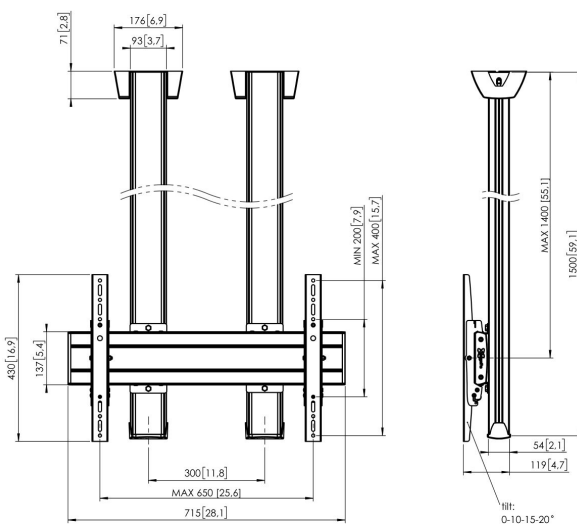

CD1564S Uchwyt sufitowa

Kluczowe atuty

- Stylowy i profesjonalny design
- Kabeldoorvoersysteem
- Łatwa i szybka instalacja

Uchwyt sufitowa zestaw CD1564

Rozmiar ekranu: >65 cali/65 cali
Maks. obciążenie: 600x400W
Wymiary: 160 kg - 352 lbs
Zestaw w skład którego wchodzi: • 2x PUC 1060 Płyta sufitowa stała • 2x PUC 2515 Profil 150 cm • 1x PFB 3407 Belka mocująca do ekranu • 1x PFS 3204 Ramiona mocujące do ekranu • 1x PFA 9126 Zestaw montażowy

CD1564S Uchwyt sufitowa

Specyfikacja

Min. rozmiar ekranu (cale)	65
Min. hole pattern	100mm x 100mm
Max. hole pattern	600mm x 400mm
Min. szerokość rozkładu otworów (mm)	100
Maks. szerokość rozkładu otworów (mm)	600
Min. odległość pomiędzy otworami montażowymi w pionie (mm)	100
Maks. odległość pomiędzy otworami montażowymi w pionie (mm)	400
Uniwersalny lub stały rozkład otworów montażowych	Uniwersalny
Maks. wysokość części łączącej (mm)	430
Maks. szerokość części łączącej (mm)	715
Maks. odległość od sufitu — do środka ekranu (mm)	1400
Maks. nośność (kg)	160
Maks. nośność (Lbs)	352.74
Rodzaje sufitów	Płaski sufit
Uchylny	Uchylny -3°/+3°
Autoblokada	True
Długość	1500
Szerokość	715
Głębokość	119
Numer artykułu (SKU)	7950044
Kod EAN pojedynczego opakowania	8712285332227
Kolor	Srebrny
Certyfikaty	TÜV
Certyfikat TÜV	Tak
Gwarancja	5-letnia