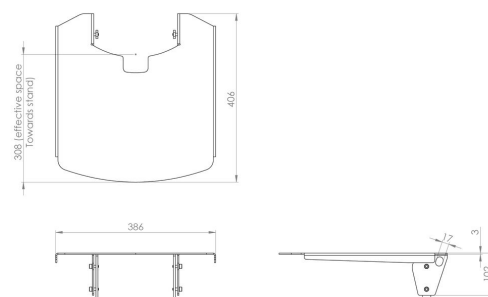

S063.0100 Support pour ordinateur portable

Ce support pour ordinateur portable est réglable en hauteur à volonté. Le support se fixe facilement sur un trolley ou un support d'écran pour maintenir l'ordinateur portable à proximité de l'écran. Idéal pour faire des présentations. Support robuste pour ordinateur portable En option, possibilité de fixer un verrou pour ordinateur portable Charge maximale de 15 kg À combiner avec un pied de sol ou un trolley

S063.0100 Support pour ordinateur portable

Spécifications

Charge max. (kg)	15
Charge max. (Lbs)	33.07
Largeur	386
Profondeur	308
N° d'article (SKU)	S063.0100
EAN emballage unitaire	8718868872425
Couleur	Gris
Garantie	5 ans