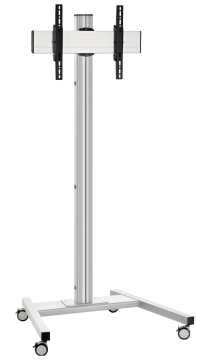

T2044S Trolley

Trolley kit T2044

Taille d'écran: Installation: 400x400 Charge maximale: 60 kg
 - 132 lbs Kit composé de: • 1x PFT 8520 Châssis de trolley • 1x
 PUC 2720 Tube 200 cm • 1x PFB 3405 La barre d'interface • 1x
 PFS 3304 Bandes interface

T2044S Trolley

Spécifications

N° d'article (SKU)	7953034
Couleur	Argent
EAN emballage unitaire	8712285333088
Hauteur	2141
Largeur	979
Profondeur	821
Certifié TÜV	Oui
Inclinaison	Inclinaison jusqu'à 20°
Garantie	5 ans
Charge max. (kg)	60
Min. hole pattern	100mm x 100mm
Max. hole pattern	420mm x 450mm
Dim. max. boulon	M8
Hauteur max. interface (mm)	450
Largeur max. interface (mm)	515
Distance max. au sol - centre écran (mm)	2041
Modèle max. trous de fixations hor. (mm)	420
Dimensions max. écran (pouce)	65
Modèle max. trous de fixation vert. (mm)	450
Modèle min. trous de fixations hor. (mm)	100
Modèle min. trous de fixation vert. (mm)	100
Modèle universel ou fixe de trous de fixation	Universel