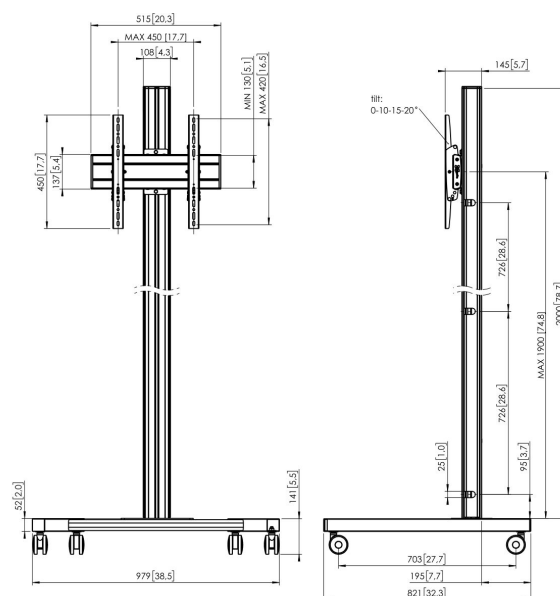

## T2044S Trolley

### Trolley kit T2044

Taille d'écran: Installation: 400x400 Charge maximale: 60 kg  
 - 132 lbs Kit composé de: • 1x PFT 8520 Châssis de trolley • 1x PUC 2720 Tube 200 cm • 1x PFB 3405 La barre d'interface • 1x PFS 3304 Bandes interface

# Spécifications

N° d'article (SKU)	7953034
Couleur	Argent
EAN emballage unitaire	8712285333088
Hauteur	2141
Largeur	979
Profondeur	821
Certifié TÜV	Oui
Inclinaison	Inclinaison jusqu'à 20°
Garantie	5 ans
Charge max. (k/Lbs)	60 / 132.28
Min. hole pattern	100mm x 100mm
Max. hole pattern	420mm x 450mm
Dim. max. boulon	M8
Hauteur max. interface (mm)	450
Largeur max. interface (mm)	515
Distance max. au sol - centre écran (mm)	2041
Modèle max. trous de fixations hor. (mm)	420
Dimensions max. écran (pouce)	65
Modèle max. trous de fixation vert. (mm)	450
Modèle min. trous de fixations hor. (mm)	100
Modèle min. trous de fixation vert. (mm)	100
Modèle universel ou fixe de trous de fixation	Universel