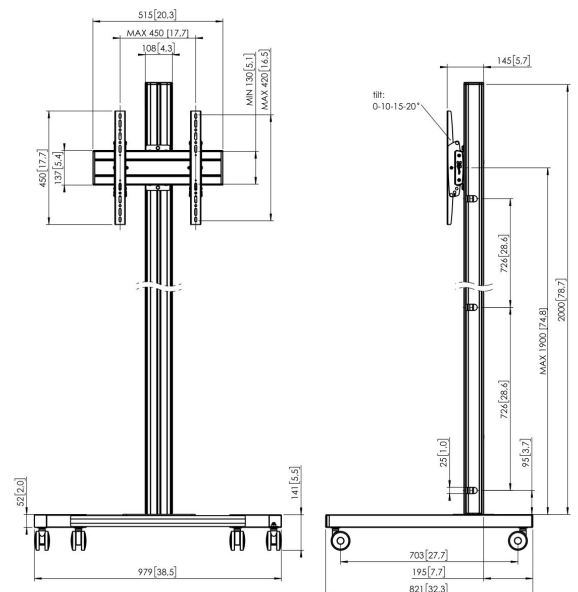

T2044S Trolley

Trolley kit T2044

Taille d'écran: Installation: 400x400 Charge maximale: 60 kg
 - 132 lbs Kit composé de: • 1x PFT 8520 Châssis de trolley • 1x
 PUC 2720 Tube 200 cm • 1x PFB 3405 La barre d'interface • 1x
 PFS 3304 Bandes interface

T2044S Trolley

Spécifications

N° d'article (SKU)	7953034
Couleur	Argent
EAN emballage unitaire	8712285333088
Hauteur	2141
Largeur	979
Profondeur	821
Certifié TÜV	Oui
Inclinaison	Inclinaison jusqu'à 20°
Garantie	5 ans
Charge max. (kg)	60
Min. hole pattern	100mm x 100mm
Max. hole pattern	420mm x 450mm
Dim. max. boulon	M8
Hauteur max. interface (mm)	450
Largeur max. interface (mm)	515
Distance max. au sol - centre écran (mm)	2041
Modèle max. trous de fixations hor. (mm)	420
Dimensions max. écran (pouce)	65
Modèle max. trous de fixation vert. (mm)	450
Modèle min. trous de fixations hor. (mm)	100
Modèle min. trous de fixation vert. (mm)	100
Modèle universel ou fixe de trous de fixation	Universel