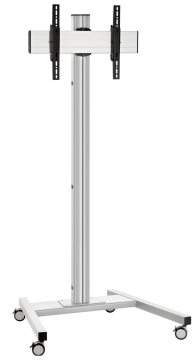

## T2044S Trolley

### Trolley kit T2044

Taille d'écran: Installation: 400x400 Charge maximale: 60 kg  
 - 132 lbs Kit composé de: • 1x PFT 8520 Châssis de trolley • 1x PUC 2720 Tube 200 cm • 1x PFB 3405 La barre d'interface • 1x PFS 3304 Bandes interface

# Spécifications

N° d'article (SKU)	7953034
Couleur	Argent
EAN emballage unitaire	8712285333088
Hauteur	2141
Largeur	979
Profondeur	821
Certifié TÜV	Oui
Inclinaison	Inclinaison jusqu'à 20°
Garantie	5 ans
Charge max. (k/Lbs)	60 / 132.28
Min. hole pattern	100mm x 100mm
Max. hole pattern	420mm x 450mm
Dim. max. boulon	M8
Hauteur max. interface (mm)	450
Largeur max. interface (mm)	515
Distance max. au sol - centre écran (mm)	2041
Modèle max. trous de fixations hor. (mm)	420
Dimensions max. écran (pouce)	65
Modèle max. trous de fixation vert. (mm)	450
Modèle min. trous de fixations hor. (mm)	100
Modèle min. trous de fixation vert. (mm)	100
Modèle universel ou fixe de trous de fixation	Universel