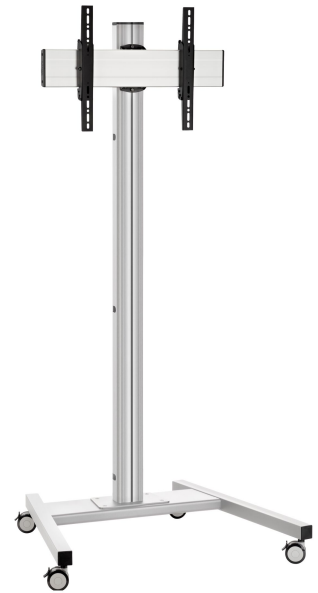

T2044S Trolley

Trolley kit T2044

Taille d'écran: Installation: 400x400 Charge maximale: 60 kg
 - 132 lbs Kit composé de: • 1x PFT 8520 Châssis de trolley • 1x
 PUC 2720 Tube 200 cm • 1x PFB 3405 La barre d'interface • 1x
 PFS 3304 Bandes interface

T2044S Trolley

Spécifications

N° d'article (SKU)	7953034
Couleur	Argent
EAN emballage unitaire	8712285333088
Hauteur	2141
Largeur	979
Profondeur	821
Certifié TÜV	Oui
Inclinaison	Inclinaison jusqu'à 20°
Garantie	5 ans
Charge max. (kg)	60
Min. hole pattern	100mm x 100mm
Max. hole pattern	420mm x 450mm
Dim. max. boulon	M8
Hauteur max. interface (mm)	450
Largeur max. interface (mm)	515
Distance max. au sol - centre écran (mm)	2041
Modèle max. trous de fixations hor. (mm)	420
Dimensions max. écran (pouce)	65
Modèle max. trous de fixation vert. (mm)	450
Modèle min. trous de fixations hor. (mm)	100
Modèle min. trous de fixation vert. (mm)	100
Modèle universel ou fixe de trous de fixation	Universel