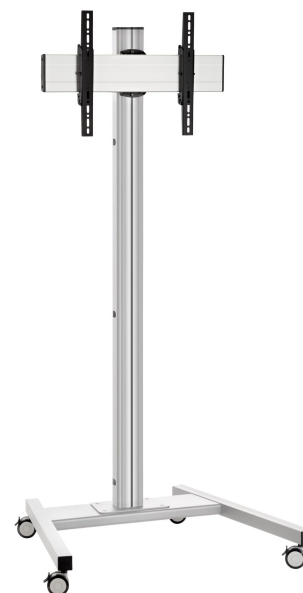

## T2044S Trolley

### Trolley kit T2044

Taille d'écran: Installation: 400x400 Charge maximale: 60 kg  
 - 132 lbs Kit composé de: • 1x PFT 8520 Châssis de trolley • 1x PUC 2720 Tube 200 cm • 1x PFB 3405 La barre d'interface • 1x PFS 3304 Bandes interface

# Spécifications

N° d'article (SKU)	7953034
Couleur	Argent
EAN emballage unitaire	8712285333088
Hauteur	2141
Largeur	979
Profondeur	821
Certifié TÜV	Oui
Inclinaison	Inclinaison jusqu'à 20°
Garantie	5 ans
Charge max. (k/Lbs)	60 / 132.28
Min. hole pattern	100mm x 100mm
Max. hole pattern	420mm x 450mm
Dim. max. boulon	M8
Hauteur max. interface (mm)	450
Largeur max. interface (mm)	515
Distance max. au sol - centre écran (mm)	2041
Modèle max. trous de fixations hor. (mm)	420
Dimensions max. écran (pouce)	65
Modèle max. trous de fixation vert. (mm)	450
Modèle min. trous de fixations hor. (mm)	100
Modèle min. trous de fixation vert. (mm)	100
Modèle universel ou fixe de trous de fixation	Universel