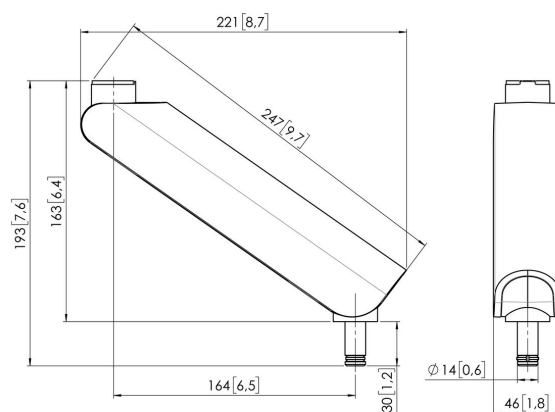

MOMO C316 Monitor arm Motion component, schuin, 16 cm (zwart)

Belangrijke voordelen

- In hoogte verstelbaar
- Geschikt voor één, twee of een hele reeks monitoren
- Gemakkelijk en zonder gereedschap te monteren
- Flexibel modulair systeem
- TÜV gecertificeerd / 10 jaar garantie

Stel je ideale Monitor arm samen Het MOMO C316 Monitor arm component, recht, 16 cm is onderdeel van MOMO Motion en Motion+. Speciaal ontworpen om de Monitor arm of interface aan elkaar te monteren. Eindeloze mogelijkheden Met slechts enkele componenten kan je zelfs een multi-monitor opstelling maken. Zowel in rechte als gebogen positie. Je installeert de MOMO Monitor arm accessoires en componenten met slechts één inbussleutel, die slim in het product zit verwerkt. Je hebt dus altijd het juiste gereedschap bij de hand.

MOMO C316 Monitor arm Motion component, schuin, 16 cm (zwart)

Specificaties

Artikelnummer (SKU)	7163160
Kleur	Zwart
EAN enkele doos	8712285354304
TÜV-gecertificeerd	Ja
Garantie	10 jaar

VOGEL'S HOLDING BV (©)