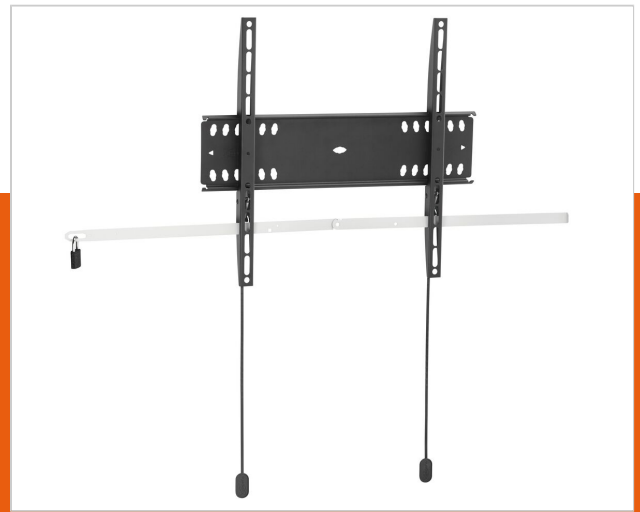

PFW 4500 Display-Wandhalterung fest

Artikelnummer (SKU)
Farbe

7045000
Schwarz

Entscheidende Vorteile

- Einfache Installation
- Stilvolles Design
- Diebstahlschutz

Der verriegelbare, feste PFW 4500-Wandhalter schützt große Flachbildschirme in öffentlichen Bereichen vor Diebstahl. Die PFW 4000 Serie ist speziell für öffentliche Bereiche gedacht, die nicht ständig überwacht werden können. Der Vogel's Autolock®-Mechanismus befestigt den Bildschirm sicher und das schlanke Design sorgt für ein ordentliches, elegantes Aussehen. Der PFW 4400 ist für 42- bis 55-Zoll-Bildschirme mit einem Gewicht bis zu 50 kg geeignet.

Solide, sicher und einfach zu installieren

Produkte von Vogel's Professional sind für die schnelle und einfache Installation konzipiert. Alle Produkte der 4000 Serie sind TÜV5-zertifiziert. Sie bieten maximale Sicherheit an jedem öffentlichen Ort oder in einer Hotelumgebung.

PFW 4500 Display-Wandhalterung fest

www.vogels.com

VOGEL'S HOLDING BV 2019 (c) Alle Rechte vorbehalten.
Vorbehaltlich Druckfehler, technischer und Preisänderungen.
Datum:2019-05-08

Technische Daten

Produkttyp-Nummer	PFW 4500	Universelles oder festes Lochmuster	Universell
Artikelnummer (SKU)	7045000		
Farbe	Schwarz		
EAN-Einzelbox	8712285338601		
TÜV-zertifiziert	Ja		
Garantie	5 Jahre		
Max. Gewichtslast (kg)	50		
Min. hole pattern	100mm x 100mm		
Max. hole pattern	400mm x 400mm		
Max. Schraubengröße	M8		
Max. Schnittstellenhöhe (mm)	420		
Max. Breite der Schnittstelle (mm)	460		
Autolock	True		
Fischer enthalten	Ja		
Verschließbar	True		
Verriegelungsoptionen	Schloss enthalten / integriert		
Max. horizontale Lochung (mm)	400		
Max. Bildschirmgröße (Zoll)	55		
Max. vertikale Lochung (mm)	400		
Min. Abstand zur Wand (mm)	27		
Min. horizontale Lochung (mm)	100		
Min. Bildschirmgröße (Zoll)	42		
Min. vertikale Lochung (mm)	100		
Orientierung	Querformat		
Serviceposition	Nein		