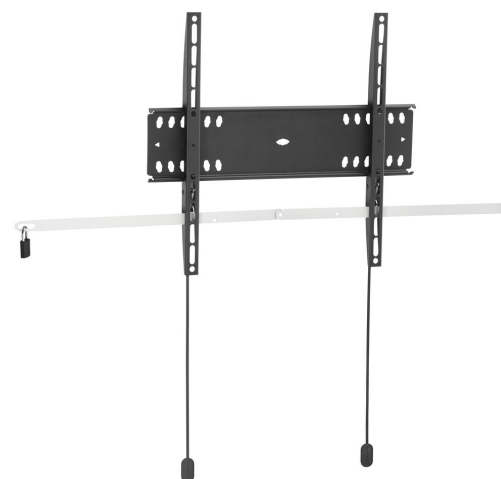

## PFW 4500 Display-Wandhalterung fest

Der verriegelbare, feste PFW 4500-Wandhalter schützt große Flachbildschirme in öffentlichen Bereichen vor Diebstahl. Die PFW 4000 Serie ist speziell für öffentliche Bereiche gedacht, die nicht ständig überwacht werden können. Der Vogel's Autolock®-Mechanismus befestigt den Bildschirm sicher und das schlanke Design sorgt für ein ordentliches, elegantes Aussehen. Der PFW 4400 ist für 42- bis 55-Zoll-Bildschirme mit einem Gewicht bis zu 50 kg geeignet.

## PFW 4500 Display- Wandhalterung fest

# Technische Daten

Artikelnummer (SKU)	7045000
Farbe	Schwarz
EAN-Einzelbox	8712285338601
Produktgröße	M
TÜV-zertifiziert	Ja
Garantie	5 Jahre
Min. Bildschirmgröße (Zoll)	42
Max. Bildschirmgröße (Zoll)	55
Max. Gewichtslast (kg/Lbs)	50 / 110.23
Min. hole pattern	100mm x 100mm
Max. hole pattern	400mm x 400mm
Max. Schraubengröße	M8
Max. Schnittstellenhöhe (mm)	420
Max. Breite der Schnittstelle (mm)	460
Autolock	True
Fischer enthalten	Ja
Verschließbar	True
Verriegelungsoptionen	Schloss enthalten / integriert
Max. horizontale Lochung (mm)	400
Max. Bildschirmgröße (Zoll)	55
Max. vertikale Lochung (mm)	400
Min. Abstand zur Wand (mm / inch)	27 / 1.06
Min. horizontale Lochung (mm)	100
Min. Bildschirmgröße (Zoll)	42
Min. vertikale Lochung (mm)	100
Orientierung	Querformat
Serviceposition	Nein
Universelles oder festes Lochmuster	Universell