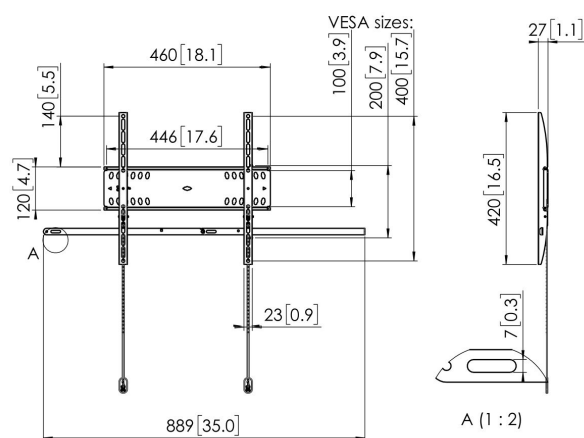

## PFW 4500 Display-Wandhalterung fest

Der verriegelbare, feste PFW 4500-Wandhalter schützt große Flachbildschirme in öffentlichen Bereichen vor Diebstahl. Die PFW 4000 Serie ist speziell für öffentliche Bereiche gedacht, die nicht ständig überwacht werden können. Der Vogel's Autolock®-Mechanismus befestigt den Bildschirm sicher und das schlanke Design sorgt für ein ordentliches, elegantes Aussehen. Der PFW 4400 ist für 42- bis 55-Zoll-Bildschirme mit einem Gewicht bis zu 50 kg geeignet.

## PFW 4500 Display- Wandhalterung fest

# Technische Daten

Artikelnummer (SKU)	7045000
Farbe	Schwarz
EAN-Einzelbox	8712285338601
Produktgröße	M
TÜV-zertifiziert	Ja
Garantie	5 Jahre
Min. Bildschirmgröße (Zoll)	42
Max. Bildschirmgröße (Zoll)	55
Max. Gewichtslast (kg/Lbs)	50 / 110.23
Min. hole pattern	100mm x 100mm
Max. hole pattern	400mm x 400mm
Max. Schraubengröße	M8
Max. Schnittstellenhöhe (mm)	420
Max. Breite der Schnittstelle (mm)	460
Autolock	True
Fischer enthalten	Ja
Verschließbar	True
Verriegelungsoptionen	Schloss enthalten / integriert
Max. horizontale Lochung (mm)	400
Max. Bildschirmgröße (Zoll)	55
Max. vertikale Lochung (mm)	400
Min. Abstand zur Wand (mm / inch)	27 / 1.06
Min. horizontale Lochung (mm)	100
Min. Bildschirmgröße (Zoll)	42
Min. vertikale Lochung (mm)	100
Orientierung	Querformat
Serviceposition	Nein
Universelles oder festes Lochmuster	Universell