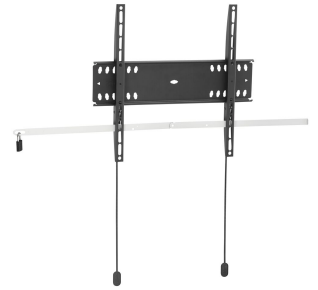

## PFW 4500 Display-Wandhalterung fest

Der verriegelbare, feste PFW 4500-Wandhalter schützt große Flachbildschirme in öffentlichen Bereichen vor Diebstahl. Die PFW 4000 Serie ist speziell für öffentliche Bereiche gedacht, die nicht ständig überwacht werden können. Der Vogel's Autolock®-Mechanismus befestigt den Bildschirm sicher und das schlanke Design sorgt für ein ordentliches, elegantes Aussehen. Der PFW 4400 ist für 42- bis 55-Zoll-Bildschirme mit einem Gewicht bis zu 50 kg geeignet.

## PFW 4500 Display- Wandhalterung fest

# Technische Daten

Artikelnummer (SKU)	7045000
Farbe	Schwarz
EAN-Einzelbox	8712285338601
Produktgröße	M
TÜV-zertifiziert	Ja
Garantie	5 Jahre
Min. Bildschirmgröße (Zoll)	42
Max. Bildschirmgröße (Zoll)	55
Max. Gewichtslast (kg/Lbs)	50 / 110.23
Min. hole pattern	100mm x 100mm
Max. hole pattern	400mm x 400mm
Max. Schraubengröße	M8
Max. Schnittstellenhöhe (mm)	420
Max. Breite der Schnittstelle (mm)	460
Autolock	True
Fischer enthalten	Ja
Verschließbar	True
Verriegelungsoptionen	Schloss enthalten / integriert
Max. horizontale Lochung (mm)	400
Max. Bildschirmgröße (Zoll)	55
Max. vertikale Lochung (mm)	400
Min. Abstand zur Wand (mm / inch)	27 / 1.06
Min. horizontale Lochung (mm)	100
Min. Bildschirmgröße (Zoll)	42
Min. vertikale Lochung (mm)	100
Orientierung	Querformat
Serviceposition	Nein
Universelles oder festes Lochmuster	Universell