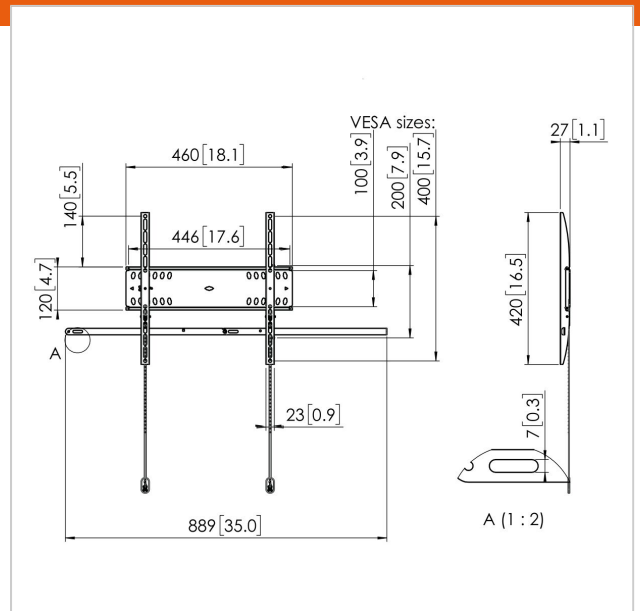

PFW 4500 Display-Wandhalterung fest

Artikelnummer (SKU)
Farbe

7045000
Schwarz

Entscheidende Vorteile

- Einfache Installation
- Stilvolles Design
- Diebstahlschutz

Der verriegelbare, feste PFW 4500-Wandhalter schützt große Flachbildschirme in öffentlichen Bereichen vor Diebstahl. Die PFW 4000 Serie ist speziell für öffentliche Bereiche gedacht, die nicht ständig überwacht werden können. Der Vogel's Autolock®-Mechanismus befestigt den Bildschirm sicher und das schlanke Design sorgt für ein ordentliches, elegantes Aussehen. Der PFW 4400 ist für 42- bis 55-Zoll-Bildschirme mit einem Gewicht bis zu 50 kg geeignet.

PFW 4500 Display-Wandhalterung fest

www.vogels.com

VOGEL'S HOLDING BV 2019 (c) Alle Rechte vorbehalten.
Vorbehaltlich Druckfehler, technischer und Preisänderungen.
Datum:2019-05-08

Technische Daten

Produkttyp-Nummer	PFW 4500	Universelles oder festes Lochmuster	Universell
Artikelnummer (SKU)	7045000		
Farbe	Schwarz		
EAN-Einzelbox	8712285338601		
TÜV-zertifiziert	Ja		
Garantie	5 Jahre		
Max. Gewichtslast (kg)	50		
Min. hole pattern	100mm x 100mm		
Max. hole pattern	400mm x 400mm		
Max. Schraubengröße	M8		
Max. Schnittstellenhöhe (mm)	420		
Max. Breite der Schnittstelle (mm)	460		
Autolock	True		
Fischer enthalten	Ja		
Verschließbar	True		
Verriegelungsoptionen	Schloss enthalten / integriert		
Max. horizontale Lochung (mm)	400		
Max. Bildschirmgröße (Zoll)	55		
Max. vertikale Lochung (mm)	400		
Min. Abstand zur Wand (mm)	27		
Min. horizontale Lochung (mm)	100		
Min. Bildschirmgröße (Zoll)	42		
Min. vertikale Lochung (mm)	100		
Orientierung	Querformat		
Serviceposition	Nein		