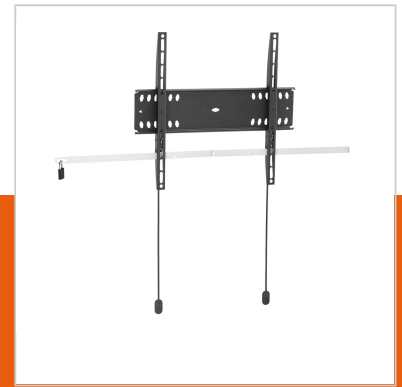

PFW 4500 Display-Wandhalterung fest

Artikelnummer (SKU)
Farbe

7045000
Schwarz

Entscheidende Vorteile

- Einfache Installation
- Stilvolles Design
- Diebstahlschutz

Der verriegelbare, feste PFW 4500-Wandhalter schützt große Flachbildschirme in öffentlichen Bereichen vor Diebstahl. Die PFW 4000 Serie ist speziell für öffentliche Bereiche gedacht, die nicht ständig überwacht werden können. Der Vogel's Autolock®-Mechanismus befestigt den Bildschirm sicher und das schlanke Design sorgt für ein ordentliches, elegantes Aussehen. Der PFW 4400 ist für 42- bis 55-Zoll-Bildschirme mit einem Gewicht bis zu 50 kg geeignet.

Solide, sicher und einfach zu installieren

Produkte von Vogel's Professional sind für die schnelle und einfache Installation konzipiert. Alle Produkte der 4000 Serie sind TÜV5-zertifiziert. Sie bieten maximale Sicherheit an jedem öffentlichen Ort oder in einer Hotelumgebung.

PFW 4500 Display-Wandhalterung fest

www.vogels.com

VOGEL'S HOLDING BV 2019 (c) Alle Rechte vorbehalten.
Vorbehaltlich Druckfehler, technischer und Preisänderungen.
Datum:2019-05-08

Technische Daten

Produkttyp-Nummer	PFW 4500	Universelles oder festes Lochmuster	Universell
Artikelnummer (SKU)	7045000		
Farbe	Schwarz		
EAN-Einzelbox	8712285338601		
TÜV-zertifiziert	Ja		
Garantie	5 Jahre		
Max. Gewichtslast (kg)	50		
Min. hole pattern	100mm x 100mm		
Max. hole pattern	400mm x 400mm		
Max. Schraubengröße	M8		
Max. Schnittstellenhöhe (mm)	420		
Max. Breite der Schnittstelle (mm)	460		
Autolock	True		
Fischer enthalten	Ja		
Verschließbar	True		
Verriegelungsoptionen	Schloss enthalten / integriert		
Max. horizontale Lochung (mm)	400		
Max. Bildschirmgröße (Zoll)	55		
Max. vertikale Lochung (mm)	400		
Min. Abstand zur Wand (mm)	27		
Min. horizontale Lochung (mm)	100		
Min. Bildschirmgröße (Zoll)	42		
Min. vertikale Lochung (mm)	100		
Orientierung	Querformat		
Serviceposition	Nein		