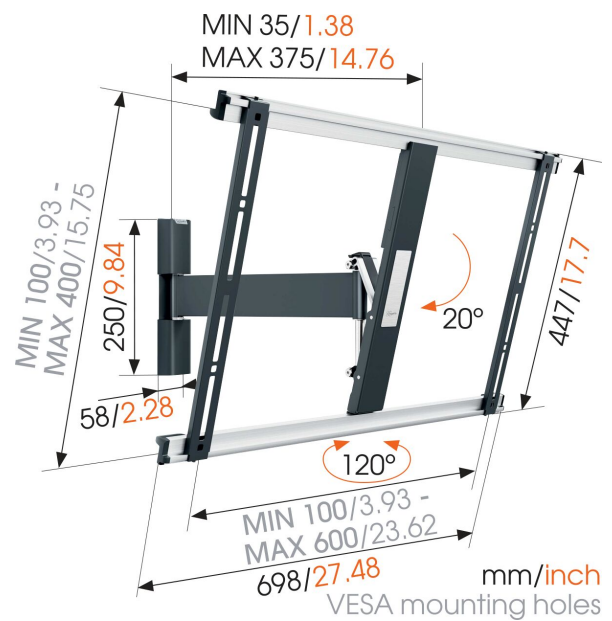

THIN 525 ExtraThin Draaibare tv-beugel

Belangrijke voordelen

- Bevestig je tv op slechts 3,5 cm van de muur
- Draai je tv probleemloos tot 120°
- Kantelsysteem (tot 20°) om weerspiegeling te vermijden
- Hang je beugel precies recht dankzij de meegeleverde waterpas!
- Teken het eerste boorgat gemakkelijk af met behulp van de TV Mount Guide App!

Extra dunne draaibare tv-beugel voor grote tv's

De THIN 525 draaibare tv-beugel heeft een maximaal draagvermogen van 25 kg. Vrijwel iedere tv van 40" tot 65" (102-165cm) hangt met de THIN 525 strak tegen de wand. De draaihoek is in totaal 120°, kantelhoek is totaal 20°. Afstand tot de muur is 35 mm.

THIN 525 ExtraThin Draaibare tv-beugel

Specificaties

Artikelnummer (SKU)	8395250
Kleur	Zwart
EAN enkele doos	8712285335020
Productgrootte	L
TÜV-gecertificeerd	Ja
Kantelen	Kantelsysteem tot 20°
Draaien	Draaibaar (tot 120°)
Garantie	Levenslang
Min. grootte beeldscherm (inch)	40
Max. grootte beeldscherm (inch)	65
Max. laadgewicht (kg)	25
Min. hole pattern	100mm x 100mm
Max. hole pattern	600mm x 400mm
Max. formaat bout	M8
Max. hoogte van interface (mm)	449
Max. breedte van interface (mm)	711
Kabeldoorvoersysteem	Kabelklem
Max. afstand tot de muur (mm)	375
Max. horizontaal gatenpatroon (mm)	600
Max. verticaal gatenpatroon (mm)	400
Min. afstand tot de muur (mm)	35
Aantal scharnierpunten	2
Waterpas inbegrepen	Ja
Universeel of vast gatenpatroon	Universeel
Prijzen	Red Dot Product Design Award