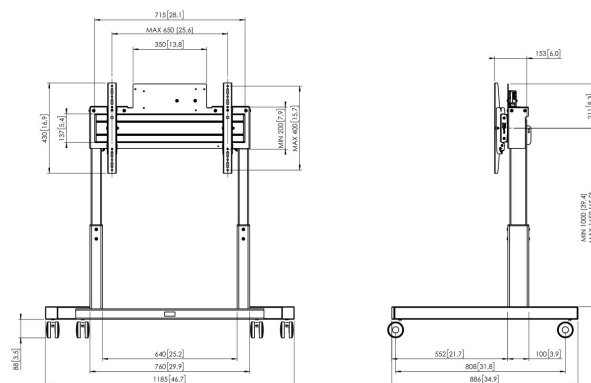

TE1264 Trolley motorizzato

Trolley motorizzato kit TE1264

Dimensioni schermo: Fitment: 600x400 Carico massimo: 160 kg / 353lbs Kit si compone di: • 1x PFTE 7112 Trolley motorizzato • 1x PFB 3407 Bande d'interfaccia per schermi • 1x PFS 3204 Bande d'interfaccia per schermi

TE1264 Trolley motorizzato

Specifiche

Numero dell'articolo (SKU)	7912644
Colore	Nero
EAN scatola singola	8712285339745
Altezza	1861
Larghezza	1185
Profondità	886
Certificazione TÜV	Si
Garanzia	5 anni
Dimensione minima dello schermo (pollici)	42
Dimensione massima dello schermo (pollici)	86
Massimo peso di carico (kg/Lbs)	160 / 352.74
Certificazioni	CE
Distanza massima dal pavimento - centro di visione (mm)	1650
Disposizione orizzontale massima del foro di montaggio (mm)	600
Disposizione verticale massima del foro di montaggio (mm)	400
Distanza minime dal pavimento - centro di visione (mm)	1000
Disposizione orizzontale minime del foro di montaggio (mm)	100
Disposizione verticale minime del foro di montaggio (mm)	100
Motorizzato	Si
Controllato dal telecomando	Si
Regolazione altezza (mm)	650