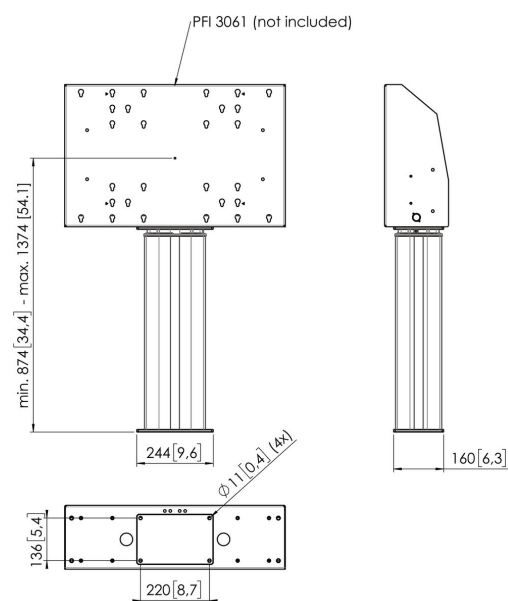

PFFE 7105 Dispositivo di sollevamento per schermi motorizzato 50 cm

Il dispositivo di sollevamento per display PFFE 7105 di Vogel's è ideale per situazioni in cui è richiesta una minima altezza di base, come ad esempio nelle aule delle scuole elementari e medie.

PFFE 7105 Dispositivo di sollevamento per schermi motorizzato 50 cm

Specifiche

Numero dell'articolo (SKU)	7371054
Colore	Argento
EAN scatola singola	8712285342981
Garanzia	5 anni
Dimensione minima dello schermo (pollici)	49
Dimensione massima dello schermo (pollici)	88
Massimo peso di carico (kg)	135
Distanza massima dal pavimento - centro di visione (mm)	1374
Distanza minime dal pavimento - centro di visione (mm)	874
Motorizzato	Sì
Controllato dal telecomando	Sì
Travel	500