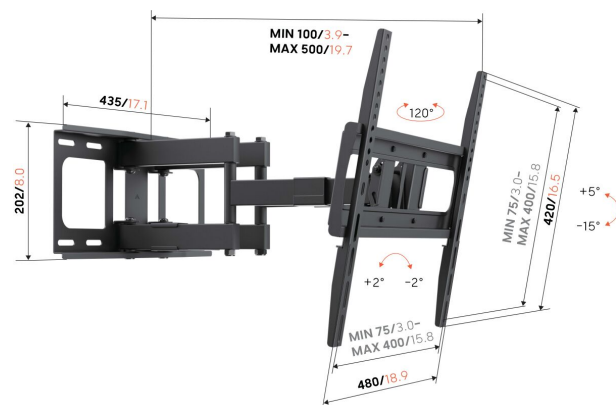

## UP 4055 Draaibare tv-beugel M

### Belangrijke voordelen

- Zicht voor de hele kamer: draai tot 120°
- Voorkom reflecties: kantel tot 15°
- Kabelclips inbegrepen: Geleid de kabels van tv naar muur
- Getest met 3x het max. tv gewicht
- Betrouwbare kwaliteit voor een betaalbare prijs

De UP 4055 tv beugel biedt de perfecte mix van stijl, functionaliteit en stevigheid. Het monteren van de UP 4055 is moeiteloos. Geniet van een opgeruimde installatie dankzij de geïntegreerde kabelgeleiding die je kabels netjes georganiseerd houdt en je ruimte er schoon laat uitzien. De tv beugels van Vogel's zijn gebouwd voor langdurige prestaties en worden uitgebreid getest. De UP 4055 biedt een eenvoudige, maar duurzame montageoplossing die is ontworpen voor jarenlang comfortabel kijkplezier.

# Specificaties

Min. grootte beeldscherm (inch)	32
Max. grootte beeldscherm (inch)	65
Min. hole pattern	75mm x 75mm
Max. hole pattern	400mm x 400mm
Min. horizontaal gatenpatroon (mm)	75
Max. horizontaal gatenpatroon (mm)	400
Min. verticaal gatenpatroon (mm)	75
Max. verticaal gatenpatroon (mm)	400
Universeel of vast gatenpatroon	Universeel
Max. hoogte van interface (mm)	420
Max. breedte van interface (mm)	480
Max. laadgewicht (kg)	40
Max. laadgewicht (Lbs)	88.18
Draaien	Tot 120°
Aantal scharnierpunten	4
Kantelen	Kantelsysteem tot 15°
Kabeldoorvoersysteem	Kabelklemmen
Waterpas inbegrepen	Nee
Hoogte	420
Breedte	480
Diepte	500
Artikelnummer (SKU)	8440550
EAN enkele doos	8712285416620
Kleur	Zwart
Garantie	5 jaar