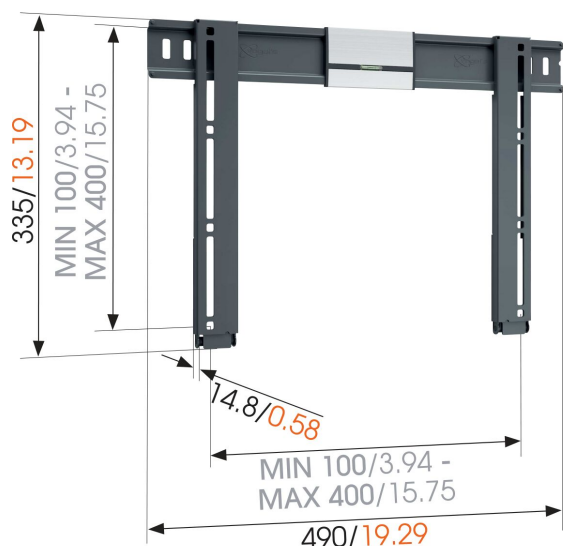

## THIN 405 ExtraThin фиксированный кронштейн для телевизора

### Главные преимущества

- Повесьте свой телевизор всего в 1,5 см от стены
- Это приспособление обеспечивает удобный доступ к кабелям
- Закрепите свой кронштейн идеально ровно — спиртовой уровень в комплекте!
- Воспользуйтесь мобильным приложением TV Mount Guide для разметки первого отверстия под сверло.
- Идеально подходит для OLED-телевизоров

### Сверхтонкое фиксированное настенное крепление для тонких плоских телевизоров

Настенный кронштейн THIN 405 подходит для телевизоров с диагональю экрана от 26 до 55 дюймов (66-140 см) весом не более 25 кг. После установки настенный кронштейн практически незаметен. Расстояние от стены – всего 15 мм.

### Характеристики

Артикул (SKU)	8394050
Цвет	Черный
Код EAN отдельной коробки	8712285334887
Размер товара	M
Сертифицирован TÜV	Да
Гарантия	Срок службы
Мин. размер экрана (дюймов)	26
Макс. размер экрана (дюймов)	55
Макс. весовая нагрузка (кг/фунты)	25 / 55.12
Min. hole pattern	100mm x 100mm
Max. hole pattern	400mm x 400mm
Максимальный размер болтов	M8
Макс. высота крепежного элемента (мм)	337
Макс. ширина крепежного элемента (мм)	490
Сертификаты	TÜV
Макс. расстояние между крепежными отверстиями по горизонтали (мм)	400
Макс. расстояние между крепежными отверстиями по вертикали (мм)	400
Мин. расстояние до стены (мм / inch)	15 / 0.59
Рабочее положение	Да
Спиртовой уровень в комплекте	Да
Универсальное или фиксированное положение отверстий	Универсальный