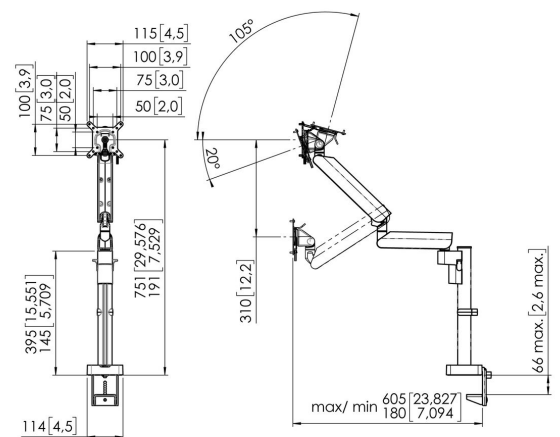

## Brazo para monitor MOMO 4137 Motion Plus (negro)

### Beneficios clave

- Altura ajustable
- Apto para uno, dos o una serie de monitores
- Fácil de montar sin herramientas
- Sistema modular flexible
- Certificado TÜV / 10 años de garantía

El brazo para monitor ergonómico para cada lugar de trabajo El MOMO 4137 es un brazo para monitor dinámico, especialmente diseñado para monitores que se ajustan regularmente en altura, como en los puestos de trabajo flexibles. El brazo para monitor puede soportar pantallas de hasta 43 pulgadas con un peso de hasta 10 kg.

### Especificaciones

Tamaño mín. de pantalla (pulgadas)	10
Tamaño máx. de pantalla (pulgadas)	43
Tamaño máx. de pantalla (pulgadas)	43
Patrón de orificios universal o fijo	Fijo
Altura máx. de interfaz (mm)	115
Anchura máx. de interfaz (mm)	115
Carga máx. de peso (kg)	10
Carga máx. de peso (Lbs)	22.05
Visualización central máxima	751
Grosor máximo del escritorio	66
Gírar	Hasta 180°
Número de puntos de pivote	3
Gírar	Hasta 180°
Inclinación	Inclinable -20°/+105°
Ajuste de la altura	Resorte mecánico, OneFingerMovement
Profundidad ajustable	Si
Altura regulable	Si
Posibilidades de montaje	Sobre y a través del escritorio
Número de artículo (SKU)	7141370
Caja individual EAN	8712285353628
Color	Negro
Certificación TÜV	Si
Garantía	10 años