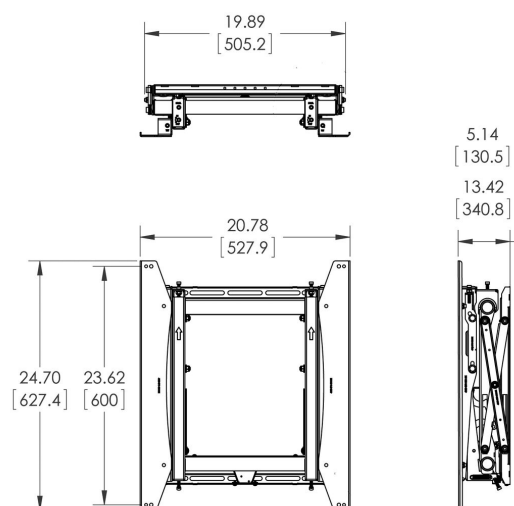

PFW 6875 Videowall pop-out muurbeugel, portrait

De PFW 6875 is een instelbaar Videowall muurbeugel voor displays in portrait positie. De PFW 6875 is geschikt voor schermen tot 72 kg met een gatenpatroon van 200 x 200 tot 500 x 600 mm. Geschikt voor verschillende displays, met geveerd pop-out mechanisme, aanpasbare bevestigingsstrips, spacers op maat en geschaard recht uittreksysteem.

PFW 6875 Videowall pop-out muurbeugel, portrait

Specificaties

Artikelnummer (SKU)	7368750
Kleur	Zwart
EAN enkele doos	8712285324840
TÜV-gecertificeerd	Ja
Garantie	5 jaar
Min. grootte beeldscherm (inch)	37
Max. grootte beeldscherm (inch)	65
Max. laadgewicht (kg/Lbs)	72 / 158.73
Max. hoogte van interface (mm)	627
Max. breedte van interface (mm)	497
Max. afstand tot de muur (mm / inch)	340 / 13.39
Max. horizontaal gatenpatroon (mm)	400
Max. grootte beeldscherm (inch)	65
Max. verticaal gatenpatroon (mm)	600
Min. afstand tot de muur (mm / inch)	127 / 5.00
Min. horizontaal gatenpatroon (mm)	200
Min. grootte beeldscherm (inch)	37
Min. verticaal gatenpatroon (mm)	200
Positie	Verticaal
Onderhoudspositie	Ja