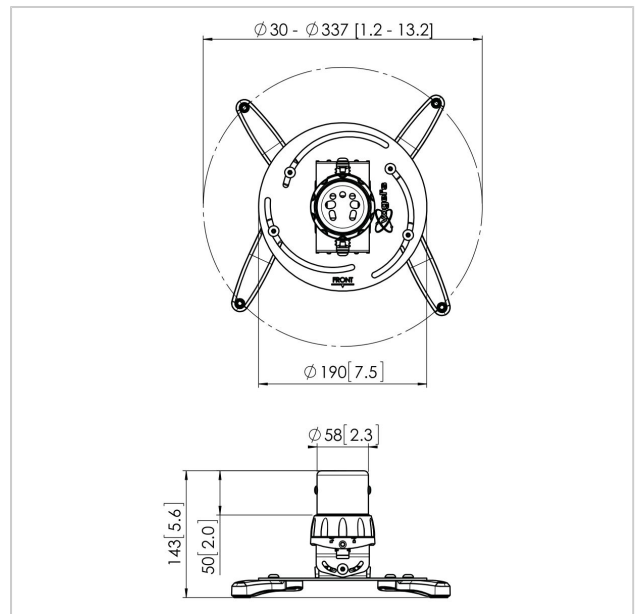

De projectorsteun PPC 1500 is speciaal ontwikkeld voor de nieuwste generatie projectoren met een gewicht van maximaal 20 kg. De projector-interface is voorzien van een functie voor nauwkeurige uitlijning met het projectieoppervlak. De projector blijft na uitlijning in exact dezelfde positie. Met de unieke frictiering kan alle speling uit de interface verbindingen worden gehaald, waardoor deze steun een stevige en uiterst stabiele oplossing is.

Wanneer de hoogte van het plafond niet bekend is of wanneer flexibiliteit gewenst is, kunnen de kits voor in hoogte verstelbare plafondsteunen worden gebruikt. Deze steunen zijn verkrijgbaar in drie lengtematen, verstelbaar van 400 tot 1350 mm. De buis is over de volle lengte voorzien van het CIS® kabeldoorvoersysteem en de kabels kunnen zelfs na de installatie nog worden geleid. Het CIS® biedt voldoende ruimte voor alle benodigde kabels, die in enkele seconden zijn verborgen.

Numer producttype	PPC 1500
Artikelnummer (SKU)	7015001
Kleur	Wit
EAN enkele doos	8712285325144
TÜV-gecertificeerd	Ja
Kantelen	Kantelsysteem tot 15°
Draaien	Tot 360°
Garantie	5 jaar
Max. laadgewicht (kg)	20
Fischer inbegrepen	Ja
Max. afstand tot plafond (mm)	124
Min. afstand tot plafond (mm)	124
Reikwijdte (diameter)	30 - 337 mm
Kogelgewricht	15