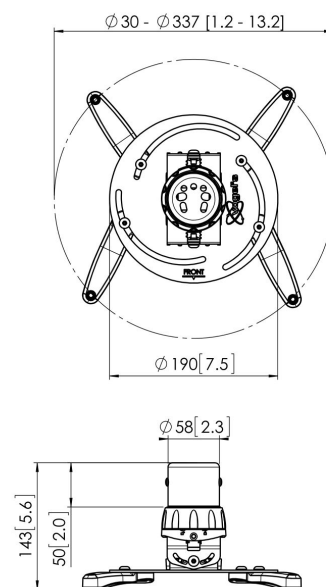

## PPC 1500W Projector plafondbeugel (wit)

De projectorsteun PPC 1500 is speciaal ontwikkeld voor de nieuwste generatie projectoren met een gewicht van maximaal 20 kg. De projector-interface is voorzien van een fundie voor nauwkeurige uitlijning met het projectieoppervlak. De projector blijft na uitlijning in exact dezelfde positie. Met de unieke frictiering kan alle speling uit de interface verbindingen worden gehaald, waardoor deze steun een stevige en uiterst stabiele oplossing is.

## PPC 1500W Projector plafondbeugel (wit)

## Specificaties

Artikelnummer (SKU)	7015001
Kleur	Wit
EAN enkele doos	8712285325144
TÜV-gecertificeerd	Ja
Kantelen	Kantelsysteem tot 15°
Draaien	Tot 360°
Garantie	5 jaar
Max. laadgewicht (kg/Lbs)	20 / 44.09
Fischer inbegrepen	Ja
Max. afstand tot plafond (mm)	124
Min. afstand tot plafond (mm)	124
Reikwijdte (diameter)	30 - 337 mm
Kogelgewricht	15