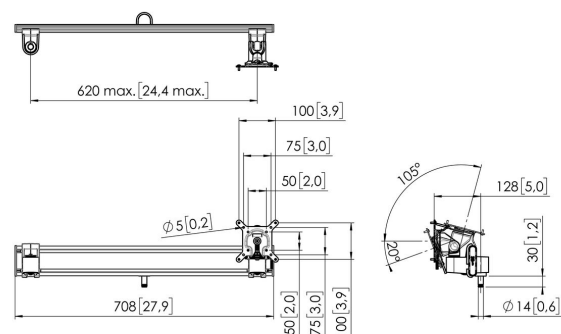

Accessoire voor je Monitor arm De MOMO A001 Adapter voor twee monitoren. Dit accessoire is onderdeel van MOMO Motion en Motion+. Speciaal ontworpen voor het bevestigen van twee monitoren naast elkaar, op gelijke hoogte. Geschikt voor monitoren van 27" met een VESA van 50x50, 75x75 en 100x100. Alle MOMO accessoires zijn gemakkelijk te installeren.

MOMO A001 Adapter voor twee monitoren, (wit)

Specificaties

Artikelnummer (SKU)	7190011
Kleur	Wit
EAN enkele doos	8712285354687
TÜV-gecertificeerd	Ja
Kantelen	Kantelsysteem -20°/+105°
Garantie	10 jaar
Max. display width (mm)	620
Universeel of vast gatenspatroon	Vast
Rotatie stop	True