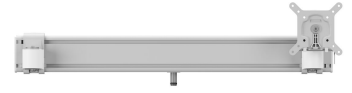

MOMO A001 Adapter voor twee monitoren, (wit)

Belangrijke voordelen

- In hoogte verstelbaar
- Geschikt voor één, twee of een hele reeks monitoren
- Gemakkelijk en zonder gereedschap te monteren
- Flexibel modulair systeem
- TÜV gecertificeerd / 10 jaar garantie

Accessoire voor je Monitor arm De MOMO A001 Adapter voor twee monitoren. Dit accessoire is onderdeel van MOMO Motion en Motion+. Speciaal ontworpen voor het bevestigen van twee monitoren naast elkaar, op gelijke hoogte. Geschikt voor monitoren van 27" met een VESA van 50x50, 75x75 en 100x100. Alle MOMO accessoires zijn gemakkelijk te installeren.

MOMO A001 Adapter voor twee monitoren, (wit)

Specificaties

Artikelnummer (SKU)	7190011
Kleur	Wit
EAN enkele doos	8712285354687
TÜV-gecertificeerd	Ja
Kantelen	Kantelsysteem -20°/+105°
Garantie	10 jaar
Max. display width (mm)	620
Universeel of vast gatenspatroon	Vast
Rotatie stop	True