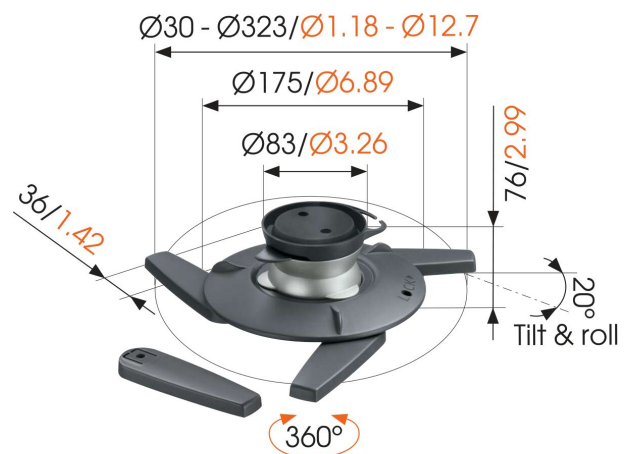

### Entscheidende Vorteile

- Mit nur einem Klick einfach einzusetzen und zu entnehmen
- Verriegeln Sie den Projektor in der gewünschten Position
- Stellen Sie Ihren Projektor an jedem gewünschten Ort auf

Die Beamer Deckenhalterung EPC 6545 bietet Ihnen eine flexible Möglichkeit zum Befestigen Ihres Projektors an der Decke. Einfaches Positionieren und anschließendes Sichern Ihres Projektors. Der mitgelieferte universelle Projektoradapter passt zu praktisch allen Projektoren bis 10 kg Gewicht. Durch die Easy Conned-Funktion ist es für das Vogel's Click & Switch-System geeignet.

### Technische Daten

Max. Abstand zur Decke (mm)	76
Max. Gewichtslast (kg)	10
Max. Gewichtslast (Lbs)	22.05
Drehbar	Bis zu 360°
Neigbar	Bis zu 20° neigbar
Rolle	20
Artikelnummer (SKU)	8027454
EAN-Einzelbox	8712285311420
Farbe	Silber
Zertifizierungen	TÜV
TÜV-zertifiziert	Ja
Garantie	10 Jahre