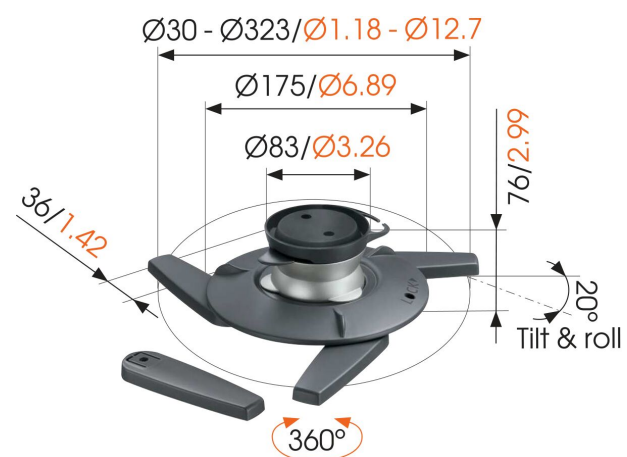

EPC 6545 Projector Ceiling Mount

Entscheidende Vorteile

- Mit nur einem Klick einfach einzusetzen und zu entnehmen
- Verriegeln Sie den Projektor in der gewünschten Position
- Stellen Sie Ihren Projektor an jedem gewünschten Ort auf

Die Beamer Deckenhalterung EPC 6545 bietet Ihnen eine flexible Möglichkeit zum Befestigen Ihres Projektors an der Decke. Einfaches Positionieren und anschließendes Sichern Ihres Projektors. Der mitgelieferte universelle Projektoradapter passt zu praktisch allen Projektoren bis 10 kg Gewicht. Durch die Easy Conned-Funktion ist es für das Vogel's Click & Switch-System geeignet.

mm/inch

EPC 6545 Projector Ceiling Mount

Technische Daten

Artikelnummer (SKU)	8027454
Farbe	Silber
EAN-Einzelbox	8712285311420
TÜV-zertifiziert	Ja
Neigbar	Bis zu 20° neigbar
Drehbar	Bis zu 360°
Garantie	10 Jahre
Max. Gewichtslast (kg)	10
Max. Abstand zur Decke (mm)	76
Rolle	20
Auszeichnungen	Good Industrial Design Award iF Product Design Award