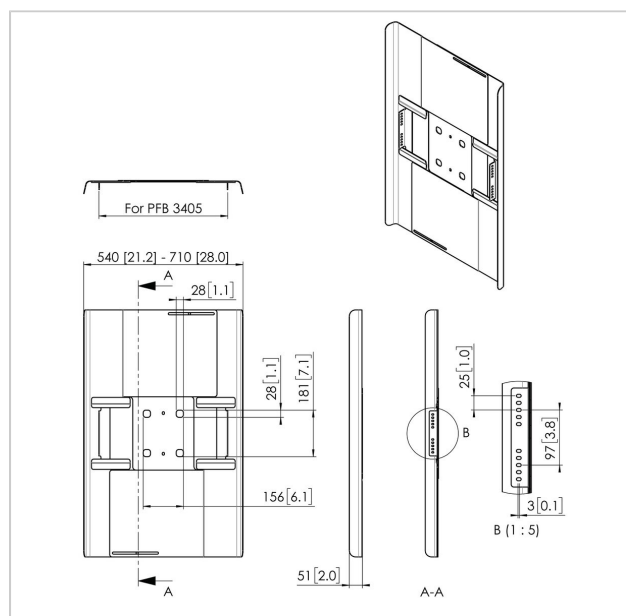

PFA 9120 Cover posteriori per schermi posizionati in verticale 42-49"

Numero dell'articolo (SKU) 7291200
 Colore Nero

Le coperture universali per il retro degli schermi sono progettate per coprire la parte posteriore dei monitor, nascondendo cavi e lettori dalla vista e prevenendo eventuali manomissioni. Le coperture posteriori possono essere utilizzate in combinazione con le soluzioni da soffitto e da pavimento Connect-it. I modelli PFA 9115 e PFA 9116 sono adatti per il montaggio orizzontale a tubo unico, mentre i modelli PFA 9120 e PFA 9121 sono adatti per il montaggio verticale a tubo unico.

Specifiche

Numero del tipo di prodotto	PFA 9120
Numero dell'articolo (SKU)	7291200
Colore	Nero
EAN scatola singola	8712285327469
Garanzia	5 anni
Dimensione massima dello schermo (pollici)	49
Dimensione minima dello schermo (pollici)	42