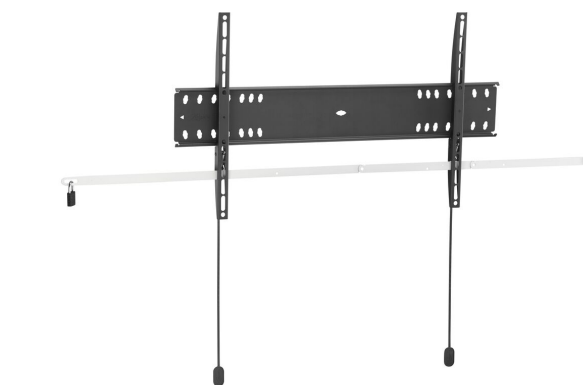

PFW 4700 Soporte fijo a pared

El soporte de pared fijo PFW 4700 con mecanismo de bloqueo ayuda a evitar el robo de pantallas planas extragrandes en lugares públicos. Los productos de la serie PFW 4000 se han diseñado especialmente para el sector hostelero y para lugares públicos donde no puede haber una vigilancia continua. El mecanismo Autolock® de Vogel's bloquea la pantalla en su sitio y el diseño estilizado y elegante genera una sensación de amplitud. El soporte de pared PFW 4700 es apto para pantallas de 55 a 80 pulgadas, de hasta 75 kg de peso.

PFW 4700 Soporte fijo a pared

Especificaciones

Número de artículo (SKU)	7047000
Color	Negro
Caja individual EAN	8712285338649
Tamaño de producto	L
Certificación TÜV	Si
Garantía	5 años
Tamaño mín. de pantalla (pulgadas)	55
Tamaño máx. de pantalla (pulgadas)	80
Carga máx. de peso (kg/Lbs)	75 / 165.35
Tamaño máx. de perno	M8
Altura máx. de interfaz (mm)	420
Anchura máx. de interfaz (mm)	727
Autobloqueo	True
Tacos Fischer en el interior	Si
Bloqueable	True
Opciones de cierre	Candado incluido / integrado
Patrón de orificio horizontal máx. (mm)	600
Tamaño máx. de pantalla (pulgadas)	80
Patrón de orificio vertical máx. (mm)	400
Distancia mín. a la pared (mm / inch)	27 / 1.06
Patrón de orificio horizontal mín. (mm)	100
Tamaño mín. de pantalla (pulgadas)	55
Patrón de orificio vertical mín. (mm)	100
Orientación	Horizontal
Posición de mantenimiento	No