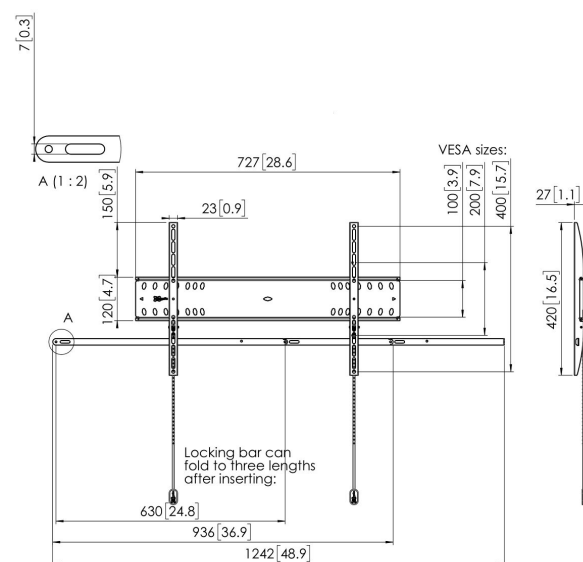

PFW 4700 Soporte fijo a pared

El soporte de pared fijo PFW 4700 con mecanismo de bloqueo ayuda a evitar el robo de pantallas planas extragrandes en lugares públicos. Los productos de la serie PFW 4000 se han diseñado especialmente para el sector hostelero y para lugares públicos donde no puede haber una vigilancia continua. El mecanismo Autolock® de Vogel's bloquea la pantalla en su sitio y el diseño estilizado y elegante genera una sensación de amplitud. El soporte de pared PFW 4700 es apto para pantallas de 55 a 80 pulgadas, de hasta 75 kg de peso.

PFW 4700 Soporte fijo a pared

Especificaciones

Número de artículo (SKU)	7047000
Color	Negro
Caja individual EAN	8712285338649
Tamaño de producto	L
Certificación TÜV	Si
Garantía	5 años
Tamaño mín. de pantalla (pulgadas)	55
Tamaño máx. de pantalla (pulgadas)	80
Carga máx. de peso (kg/Lbs)	75 / 165.35
Tamaño máx. de perno	M8
Altura máx. de interfaz (mm)	420
Anchura máx. de interfaz (mm)	727
Autobloqueo	True
Tacos Fischer en el interior	Si
Bloqueable	True
Opciones de cierre	Candado incluido / integrado
Patrón de orificio horizontal máx. (mm)	600
Tamaño máx. de pantalla (pulgadas)	80
Patrón de orificio vertical máx. (mm)	400
Distancia mín. a la pared (mm / inch)	27 / 1.06
Patrón de orificio horizontal mín. (mm)	100
Tamaño mín. de pantalla (pulgadas)	55
Patrón de orificio vertical mín. (mm)	100
Orientación	Horizontal
Posición de mantenimiento	No