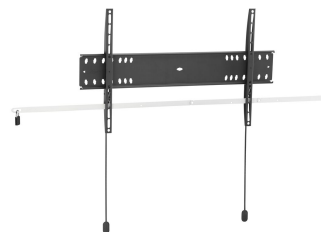

PFW 4700 Soporte fijo a pared

El soporte de pared fijo PFW 4700 con mecanismo de bloqueo ayuda a evitar el robo de pantallas planas extragrandes en lugares públicos. Los productos de la serie PFW 4000 se han diseñado especialmente para el sector hostelero y para lugares públicos donde no puede haber una vigilancia continua. El mecanismo Autolock® de Vogel's bloquea la pantalla en su sitio y el diseño estilizado y elegante genera una sensación de amplitud. El soporte de pared PFW 4700 es apto para pantallas de 55 a 80 pulgadas, de hasta 75 kg de peso.

PFW 4700 Soporte fijo a pared

Especificaciones

Número de artículo (SKU)	7047000
Color	Negro
Caja individual EAN	8712285338649
Tamaño de producto	L
Certificación TÜV	Si
Garantía	5 años
Tamaño mín. de pantalla (pulgadas)	55
Tamaño máx. de pantalla (pulgadas)	80
Carga máx. de peso (kg/Lbs)	75 / 165.35
Tamaño máx. de perno	M8
Altura máx. de interfaz (mm)	420
Anchura máx. de interfaz (mm)	727
Autobloqueo	True
Tacos Fischer en el interior	Si
Bloqueable	True
Opciones de cierre	Candado incluido / integrado
Patrón de orificio horizontal máx. (mm)	600
Tamaño máx. de pantalla (pulgadas)	80
Patrón de orificio vertical máx. (mm)	400
Distancia mín. a la pared (mm / inch)	27 / 1.06
Patrón de orificio horizontal mín. (mm)	100
Tamaño mín. de pantalla (pulgadas)	55
Patrón de orificio vertical mín. (mm)	100
Orientación	Horizontal
Posición de mantenimiento	No