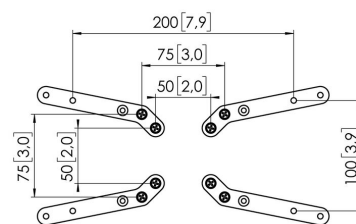

Un accessoire pour votre bras de moniteur Les rallonges VESA MOMO A003. Cet accessoire fait partie de la gamme MOMO Motion et Motion+. Spécialement conçues pour prolonger la configuration des trous de l'interface de moniteur MOMO à 150x150, 175x175 et 200x200.