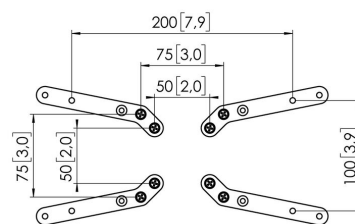

Un accessoire pour votre bras de moniteur Les rallonges VESA MOMO A003. Cet accessoire fait partie de la gamme MOMO Motion et Motion+. Spécialement conçues pour prolonger la configuration des trous de l'interface de moniteur MOMO à 150x150, 175x175 et 200x200.