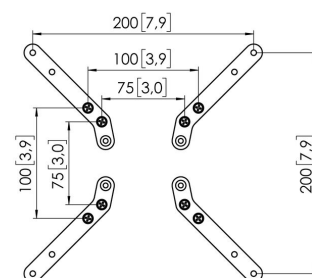

Un accessoire pour votre bras de moniteur Les rallonges VESA MOMO A003. Cet accessoire fait partie de la gamme MOMO Motion et Motion+. Spécialement conçues pour prolonger la configuration des trous de l'interface de moniteur MOMO à 150x150, 175x175 et 200x200.