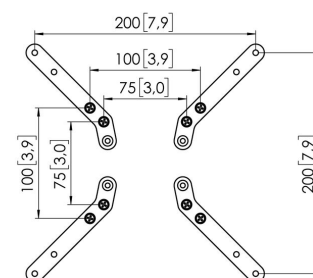

Un accessoire pour votre bras de moniteur Les rallonges VESA MOMO A003. Cet accessoire fait partie de la gamme MOMO Motion et Motion+. Spécialement conçues pour prolonger la configuration des trous de l'interface de moniteur MOMO à 150x150, 175x175 et 200x200.