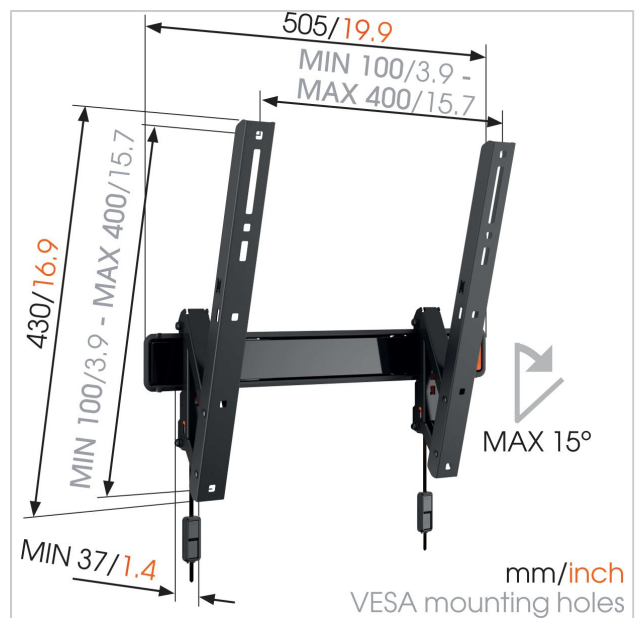

Numer artykułu (SKU)
Kolor

8350710
Czarny

Kluczowe atuty

- Dokładnie zablokuj telewizor w uchwycie
- Optycalne rozwiązanie: doskonały komfort w przystępnej cenie
- Pochył (do 15°), aby uniknąć odbić

The WALL series: simply smart value

Mounting your TV on the wall saves space, making even the smallest of rooms feel bigger. The brackets in Vogel's WALL series make good economic sense too, thanks to a quality build and clean finish at an affordable price. It's simply smart value.

Specyfikacja

Numer rodzaju produktu	WALL 2215 Tilting TV Wall Mount
Numer artykułu (SKU)	8350710
Kolor	Czarny
Kod EAN pojedynczego opakowania	8712285329982
Uchylny	Uchylny do 15°
Gwarancja	Dożywotnia
Min. rozmiar ekranu (cale)	32
Maks. rozmiar ekranu (cale)	55
Min. hole pattern	100mm x 100mm
Max. hole pattern	400mm x 400mm
Maks. rozmiar śrub	M8
Maks. wysokość części tączącej (mm)	430
Maks. szerokość części tączącej (mm)	505
Min. odległość od ściany (mm)	37
Uniwersalny lub stały rozkład otworów montażowych	Uniwersalny
Linia produktowa	WALL