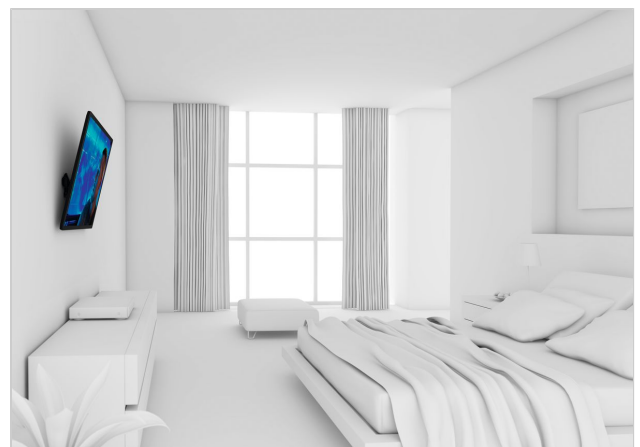

Numer artykułu (SKU)
Kolor

8350710
Czarny

Kluczowe atuty

- Dokładnie zablokuj telewizor w uchwycie
- Optycalne rozwiązanie: doskonały komfort w przystępnej cenie
- Pochył (do 15°), aby uniknąć odbić

The WALL series: simply smart value

Mounting your TV on the wall saves space, making even the smallest of rooms feel bigger. The brackets in Vogel's WALL series make good economic sense too, thanks to a quality build and clean finish at an affordable price. It's simply smart value.

Specyfikacja

Numer rodzaju produktu	WALL 2215 Tilting TV Wall Mount
Numer artykułu (SKU)	8350710
Kolor	Czarny
Kod EAN pojedynczego opakowania	8712285329982
Uchylny	Uchylny do 15°
Gwarancja	Dożywotnia
Min. rozmiar ekranu (cale)	32
Maks. rozmiar ekranu (cale)	55
Min. hole pattern	100mm x 100mm
Max. hole pattern	400mm x 400mm
Maks. rozmiar śrub	M8
Maks. wysokość części tączącej (mm)	430
Maks. szerokość części tączącej (mm)	505
Min. odległość od ściany (mm)	37
Uniwersalny lub stały rozkład otworów montażowych	Uniwersalny
Linia produktowa	WALL