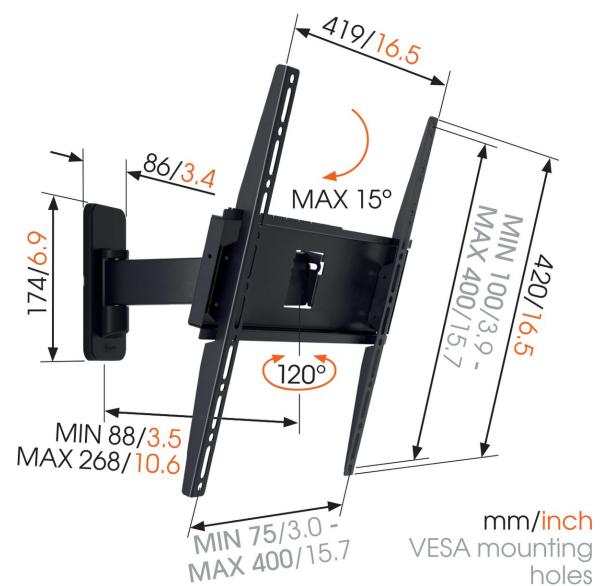

MA3030 Draaibare tv-beugel

Belangrijke voordelen

- Zicht voor de hele kamer: draai tot 120°
- Getest met 3x het max. tv gewicht
- Bouten en fischer® pluggen zitten erbij
- Voorkom reflecties: kantel tot 15°
- Betrouwbare kwaliteit voor een betaalbare prijs

Voor tv's van 32 tot en met 65 inch (165 cm)

MA 3030 is een geschikte tv beugel voor tv's van 32 tot en met 65 inch. Tv's tot 25 kg hang je eenvoudig en veilig aan de muur.

MA3030 Draaibare tv-beugel

Specificaties

Artikelnummer (SKU)	8573030
Kleur	Zwart
EAN enkele doos	8712285337086
Productgrootte	M
Kantelen	Kantelsysteem tot 15°
Draaien	Draaibaar (tot 120°)
Garantie	2 jaar
Min. grootte beeldscherm (inch)	32
Max. grootte beeldscherm (inch)	65
Min. hole pattern	100mm x 100mm
Max. hole pattern	400mm x 400mm
Max. formaat bout	M8
Max. hoogte van interface (mm)	420
Max. breedte van interface (mm)	418
Aantal scharnierpunten	2
Universeel of vast gatenpatroon	Universeel