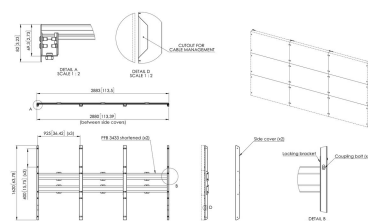

INT8201 Interfaccia parete a LED per LG 130 pollici All-in-one (serie LAAF)

Benefici chiave

- Installazione e manutenzione facili
- Veloce da montare
- Soluzione per ogni configurazione
- Design accattivante
- Certificato TÜV-5

Vogel's ha ideato un kit completo di interfaccia parete video per la creazione di una parete a LED con la serie LAAF LG 130 pollici All-in-one.

INT8201 Interfaccia parete a LED per LG 130 pollici All-in-one (serie LAAF)

Specifiche

Numero dell'articolo (SKU)	7951260
Colore	Nero
EAN scatola singola	8712285352300
Certificazione TÜV	Sì
Garanzia	5 anni
Orientamento	Orizzontale

VOGEL'S HOLDING BV (©)

Tutti i diritti riservati
Soggetto a errori di stampa,
modifiche tecniche e di prezzo.