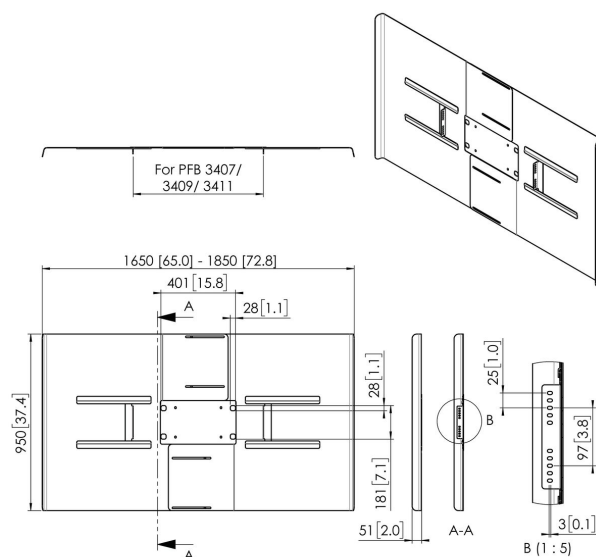

PFA 9161 Кожухи для задней стенки дисплеев в ландшафтной ориентации 75-80"

"Универсальные кожухи для задней стенки дисплеев позволяют спрятать кабели и плееры, расположенные за дисплеем, а также предотвратить их повреждение. Кожухи могут использоваться в решениях потолочного или напольного монтажа серии Connect-it. Изделия PFA 9159, PFA 9161 и PFA 9163 предназначены для крепления монитора в ландшафтной ориентации на двух штангах. Изделия PFA 9160, PFA 9162 и PFA 9164 предназначены для крепления монитора в портретной ориентации на двух штангах."

PFA 9161 Кожухи для задней стенки дисплеев в ландшафтной ориентации 75-80"

Характеристики

Артикул (SKU)	7291610
Цвет	Черный
Код EAN отдельной коробки	8712285350665
Гарантия	5 лет
Макс. размер экрана (дюймов)	80
Мин. размер экрана (дюймов)	75