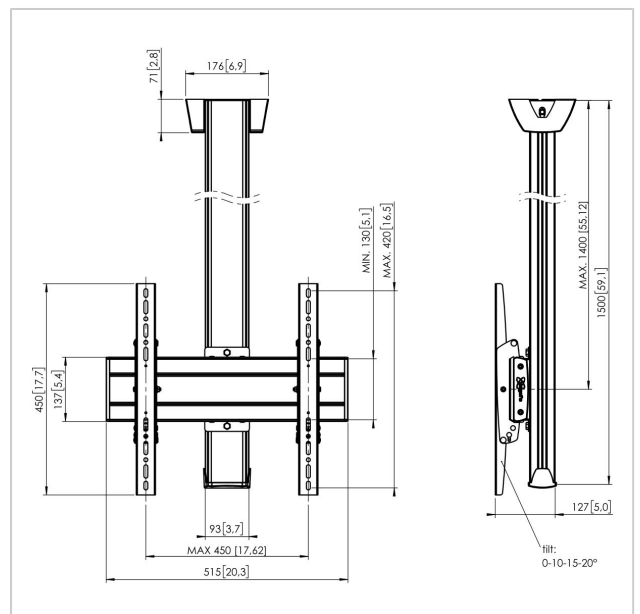

## C1544B Plafondbeugel vast

Artikelnummer (SKU)  
Kleur

7990020  
Zwart

### Belangrijke voordelen

- Stijlvol high-end design
- Kabeldoorvoersysteem
- Eenvoudige en snelle installatie

De C 1544 plafondbeugel is speciaal gemaakt om je tv veilig aan het plafond te hangen. Hang je grote tv boven je bed of in de hoek. De beugel heeft een stijlvol slank en compact design dat in elk interieur past.

De C 1544 plafondbeugel is geschikt voor 400 x 400 VESA tv's met een gewicht tot 80 kg en kan tot 20 graden worden gekanteld. En met het Cable Inlay System werk je alle kabels netjes weg. Een solide en sterke beugel, want bij Vogel's staat veiligheid voorop.

### Specificaties

Numer producttype	C1544	Max. verticaal gatenpatroon (mm)	420
Artikelnummer (SKU)	7990020	Min. horizontaal gatenpatroon (mm)	100
Kleur	Zwart	Min. verticaal gatenpatroon (mm)	100
EAN enkele doos	8712285346828	Universeel of vast gatenpatroon	Universeel
Lengte	1500		
Breedte	515		
Diepte	127		
TÜV-gecertificeerd	Ja		
Kantelen	Kantelsysteem tot 20°		
Garantie	5 jaar		
Max. laadgewicht (kg)	80		
Min. hole pattern	100mm x 100mm		
Max. hole pattern	450mm x 420mm		
Max. formaat bout	M8		
Max. hoogte van interface (mm)	450		
Max. breedte van interface (mm)	515		
Autolock	True		
Type plafond	Vlak plafond		
Fischer inbegrepen	Ja		
Max. afstand tot plafond vanaf midden beeldscherm (mm)	1400		
Max. horizontaal gatenpatroon (mm)	450		
Max. grootte beeldscherm (inch)	65		