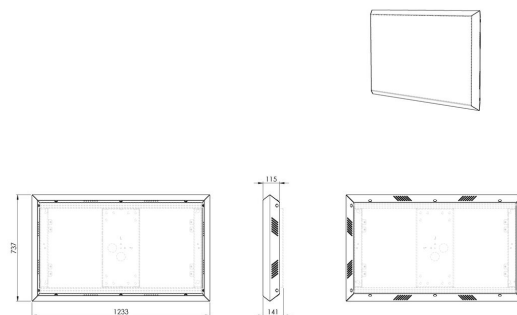

POA 9601 rama zewnętrzna dla LG 49XE4F

Kluczowe atuty

- Powłoka antykorozyjna przeznaczona do montażu na zewnątrz
- Zabezpieczenie antykradzieżowe
- Montaż w pozycji pionowej i poziomej
- Stylowy wygląd
- Łatwa i szybka instalacja

Dzięki przeznaczonej do wyświetlacza zewnętrznego LG 49XE4F ramie zewnętrznej POA 9601 firmy Vogel's, można nadać mu zgrabne wykończenie.

POA 9601 rama zewnętrzna dla LG 49XE4F

Specyfikacja

Numer artykułu (SKU)	7296010
Kolor	Czarny
Kod EAN pojedynczego opakowania	8712285351884
Wysokość	737
Szerokość	1233
Głębokość	115
Gwarancja	2-letnia
Maks. rozmiar ekranu (cale)	49
Min. rozmiar ekranu (cale)	49