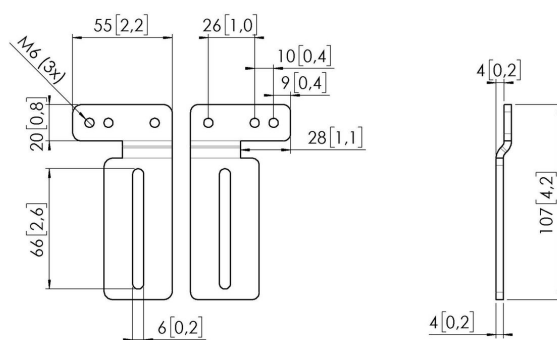

## RISE A 163 Staffe a parete flessibili (stud) per supporti per display RISE 200X (bianco)

Utilizza le staffe a parete flessibili (stud) RISE A 163 per posizionare il supporto per display RISE 200X in qualsiasi punto della stanza quando una presa elettrica, una parete irregolare o una canalina portacavi sono d'intralcio. Questo accessorio è disponibile in bianco e in nero.

## **RISE A163 Staffe a parete flessibili (stud) per supporti per display RISE 200X (bianco)**

### **Specifiche**

Profondità regolabile	Si
Altezza regolabile	Si
Numero dell'articolo (SKU)	7301631
EAN scatola singola	8712285407369
Colore	Bianco
Certificazioni	CE TÜV 5
Certificazione TÜV	Si
Garanzia	5 anni