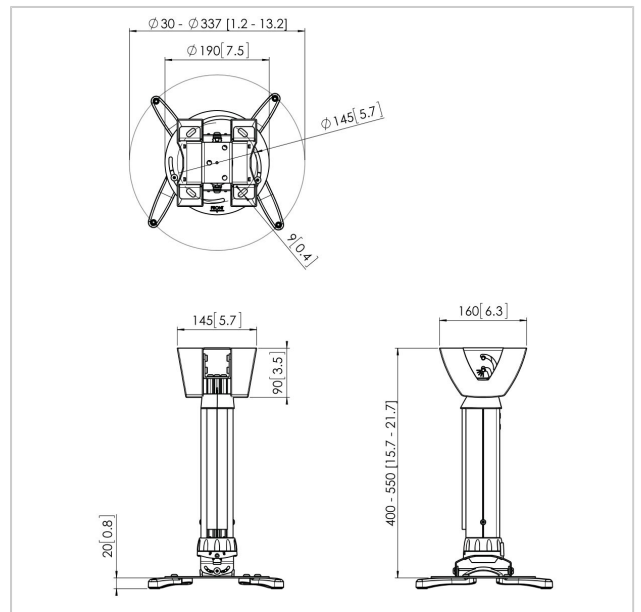

## PPC 1540S Projector plafondbeugel

Artikelnummer (SKU)  
Kleur

7015404  
Zilver

### Belangrijke voordelen

- Kabels volledig weggewerkt
- Fijnafstelling tijdens montage
- Fijnafstelling mogelijk na montage
- Diefstalpreventie

De PPC 1540 is een uiterst flexibele projectorsteun, speciaal ontwikkeld voor de nieuwste generatie projectoren met een gewicht van maximaal 20 kg. De projector-interface is voorzien van een functie voor nauwkeurige uitlijning met het projectieoppervlak. De projector blijft na uitlijning in exact dezelfde positie. Met de unieke frictiering kan alle speling uit de interface verbindingen worden gehaald, waardoor deze steun een stevige en uiterst stabiele oplossing is.

Wanneer de hoogte van het plafond niet bekend is of wanneer flexibiliteit gewenst is, kunnen de kits voor in hoogte verstelbare plafondsteunen worden gebruikt. Deze steunen zijn verkrijgbaar in drie lengtematen, verstelbaar van 400 tot 1350 mm. De buis is over de volle lengte voorzien van het CIS&reg; kabeldoorvoersysteem en de kabels kunnen zelfs na de installatie nog worden geleid. Het CIS&reg; biedt voldoende ruimte voor alle benodigde kabels, die in enkele seconden zijn verborgen.

## Specificaties

Numer producttype	PPC 1540
Artikelnummer (SKU)	7015404
Kleur	Zilver
EAN enkele doos	8712285325083
TÜV-gecertificeerd	Ja
Kantelen	Kantelsysteem tot 15°
Draaien	Tot 360°
Garantie	5 jaar
Max. laadgewicht (kg)	20
Fischer inbegrepen	Ja
Max. afstand tot plafond (mm)	550
Min. afstand tot plafond (mm)	400
Reikwijdte (diameter)	30 - 337 mm
Kogelgewricht	15