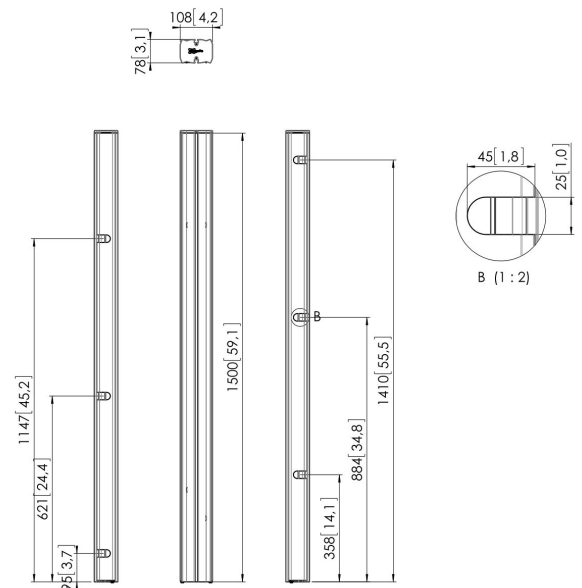

PUC 2715 Tubo plata

Los tubos sirven para conectar la base en el suelo con la interfaz que sujeta la pantalla. Están disponibles en 3 longitudes: 150 cm, 180 cm y 200 cm. Los tubos tienen un sistema para organizar los cables (CIS®) y se pueden combinar con todos los accesorios de la gama Connect-it. Los productos de la serie PUC 27xx solamente se pueden utilizar en combinación con las soluciones de suelo.

PUC 2715 Tubo plata

Especificaciones

Número de artículo (SKU)	7227154
Color	Plateado
Caja individual EAN	8712285323645
Longitud	1500
Certificación TÜV	Si
Garantía	5 años
Pantallas en sentidos opuestos	True
Excepciones de Connect It	2x if inches gte 65