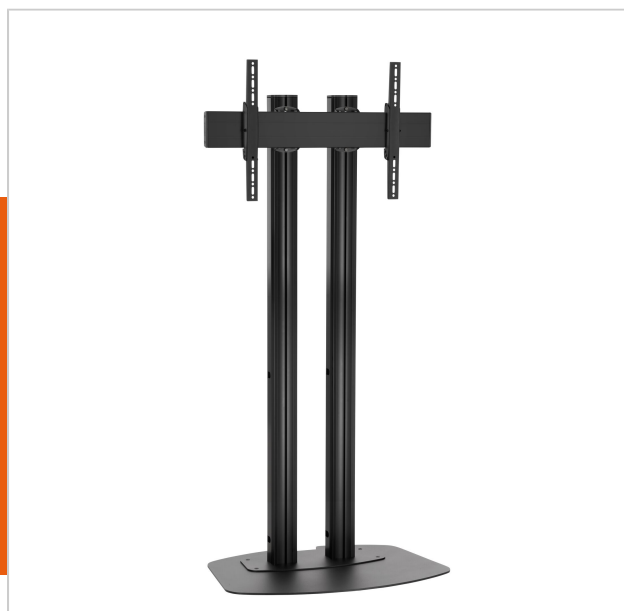

FD2084B Supporto da pavimento

Numero dell'articolo (SKU) 7951090
 Colore Nero

Benefici chiave

- Design esclusivo e raffinato
- Gestione del cablaggio
- Installazione rapida e semplice

Supporto da pavimento kit FD2084

Dimensioni schermo: >65"65" Fitment: 800x400 Carico massimo: 120 kg / 264 lbs Kit si compone di: • 1x PFF 7030 Piastra a pavimento • 2x PUC 2720 Palo 200 cm • 1x PFB 3409 barra d'interfaccia per schermi • 1x PFS 3204 banda d'interfaccia per schermi

FD2084B Supporto da pavimento

www.vogels.com

VOGEL'S HOLDING BV 2019 (c) Tutti i diritti riservati
Soggetto a errori di stampa, modifiche tecniche e di prezzo.
Data:2019-06-07

Specifiche

Numero del tipo di prodotto	FD2084
Numero dell'articolo (SKU)	7951090
Colore	Nero
EAN scatola singola	8712285332821
Altezza	2000
Larghezza	912
Profondità	662
Certificazione TÜV	Sì
Garanzia	5 anni
Massimo peso di carico (kg)	120
Dimensione massima del bullone	M8
Altezza massima dell'interfaccia (mm)	430
Larghezza massima dell'interfaccia (mm)	915
Distanza massima dal pavimento - centro di visione (mm)	1900
Disposizione orizzontale massima del foro di montaggio (mm)	850
Disposizione verticale massima del foro di montaggio (mm)	400
Disposizione orizzontale minima del foro di montaggio (mm)	100
Dimensione minima dello schermo (pollici)	65