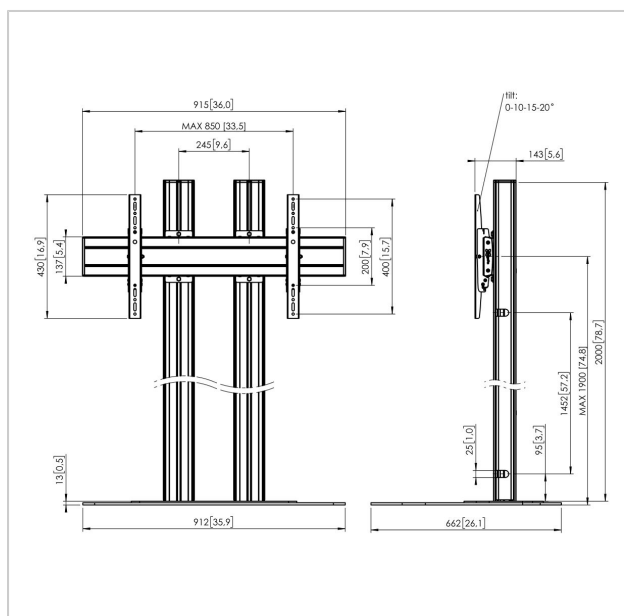

FD2084B Supporto da pavimento

Numero dell'articolo (SKU) 7951090
 Colore Nero

Benefici chiave

- Design esclusivo e raffinato
- Gestione del cablaggio
- Installazione rapida e semplice

Supporto da pavimento kit FD2084

Dimensioni schermo: >65"65" Fitment: 800x400 Carico massimo: 120 kg / 264 lbs Kit si compone di: • 1x PFF 7030 Piastra a pavimento • 2x PUC 2720 Palo 200 cm • 1x PFB 3409 barra d'interfaccia per schermi • 1x PFS 3204 banda d'interfaccia per schermi

FD2084B Supporto da pavimento

www.vogels.com

VOGEL'S HOLDING BV 2019 (c) Tutti i diritti riservati
Soggetto a errori di stampa, modifiche tecniche e di prezzo.
Data:2019-06-07

Specifiche

Numero del tipo di prodotto	FD2084
Numero dell'articolo (SKU)	7951090
Colore	Nero
EAN scatola singola	8712285332821
Altezza	2000
Larghezza	912
Profondità	662
Certificazione TÜV	Sì
Garanzia	5 anni
Massimo peso di carico (kg)	120
Dimensione massima del bullone	M8
Altezza massima dell'interfaccia (mm)	430
Larghezza massima dell'interfaccia (mm)	915
Distanza massima dal pavimento - centro di visione (mm)	1900
Disposizione orizzontale massima del foro di montaggio (mm)	850
Disposizione verticale massima del foro di montaggio (mm)	400
Disposizione orizzontale minima del foro di montaggio (mm)	100
Dimensione minima dello schermo (pollici)	65

Disposizione verticale minime del 100
foro di montaggio (mm)