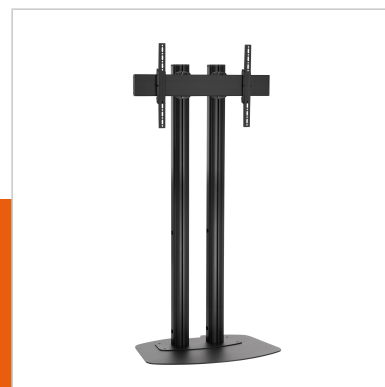

FD2084B Supporto da pavimento

Numero dell'articolo (SKU) 7951090
 Colore Nero

Benefici chiave

- Design esclusivo e raffinato
- Gestione del cablaggio
- Installazione rapida e semplice

Supporto da pavimento kit FD2084

Dimensioni schermo: >65"65" Fitment: 800x400 Carico massimo: 120 kg / 264 lbs Kit si compone di: • 1x PFF 7030 Piastra a pavimento • 2x PUC 2720 Palo 200 cm • 1x PFB 3409 barra d'interfaccia per schermi • 1x PFS 3204 banda d'interfaccia per schermi

FD2084B Supporto da pavimento

www.vogels.com

VOGEL'S HOLDING BV 2019 (c) Tutti i diritti riservati
Soggetto a errori di stampa, modifiche tecniche e di prezzo.
Data:2019-06-07

Specifiche

Numero del tipo di prodotto	FD2084
Numero dell'articolo (SKU)	7951090
Colore	Nero
EAN scatola singola	8712285332821
Altezza	2000
Larghezza	912
Profondità	662
Certificazione TÜV	Sì
Garanzia	5 anni
Massimo peso di carico (kg)	120
Dimensione massima del bullone	M8
Altezza massima dell'interfaccia (mm)	430
Larghezza massima dell'interfaccia (mm)	915
Distanza massima dal pavimento - centro di visione (mm)	1900
Disposizione orizzontale massima del foro di montaggio (mm)	850
Disposizione verticale massima del foro di montaggio (mm)	400
Disposizione orizzontale minima del foro di montaggio (mm)	100
Dimensione minima dello schermo (pollici)	65