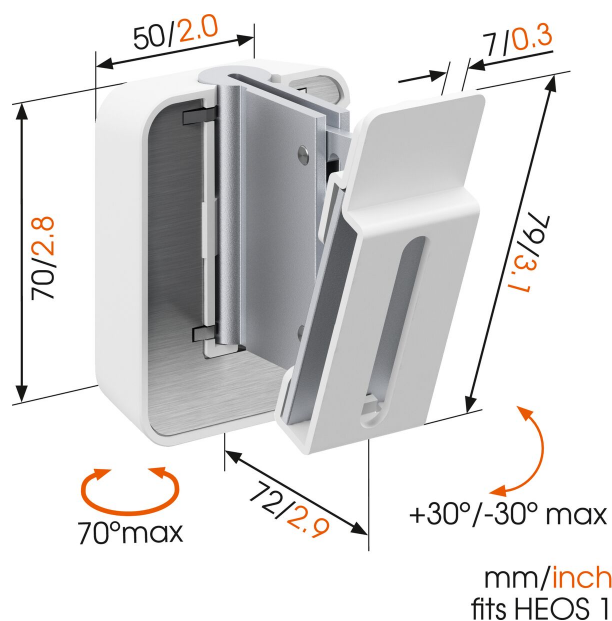

SOUND 5201 Support enceinte pour Denon HEOS 1 (blanc)

Principaux avantages

- Trouvez la meilleure position d'écoute
- Ajustez facilement l'orientation de votre enceinte d'une seule main
- Rallonge de cordon d'alimentation inclus
- Niveau à bulle intégré

Tirez le meilleur de votre Denon HEOS 1

Intégrez parfaitement votre haut-parleur Denon HEOS 1 dans votre design intérieur en le montant n'importe où au mur grâce au support mural Vogel's SOUND 5201. Installez le support mural en position haute ou basse, hors de la vue ou en plein champ de vision. L'important débattement horizontal (70°) et vertical (30° vers le haut et le bas) vous permet de toujours sélectionner l'angle de haut-parleur qui vous offrira le meilleur son. Ce support de haut-parleur plat garantit une fixation parfaitement sûre de votre Denon HEOS 1 et est disponible en noir ou blanc en fonction de la couleur de votre haut-parleur. Grâce au niveau à bulle intégré, l'installation du support mural est un jeu d'enfant.

SOUND 5201 Support enceinte pour Denon HEOS 1 (blanc)

Spécifications

N° d'article (SKU)	8155211
Couleur	Blanc
EAN emballage unitaire	8712285333828
Certifié TÜV	Oui
Inclinaison	Inclinaison -30°/+30°
Pivoter	Jusqu'à 70°
Garantie	5 ans
Charge max. (kg)	3
Speaker brand	HEOS
Speaker models	Denon HEOS 1