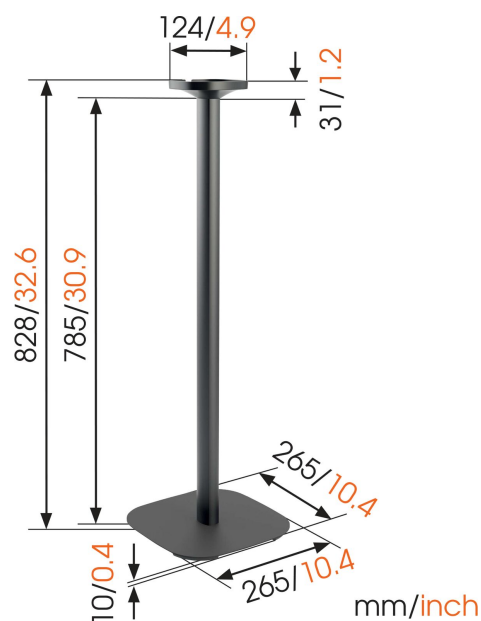

SOUND 4301 стойка для колонок SONOS ONE (SL) & PLAY:1 (черный)

Главные преимущества

- Удлинительный шнур питания в комплекте
- Звук отлично слышен из любой точки комнаты

Получите максимальную отдачу от вашей акустической системы Sonos One (SL) & Play:1

Ваша акустическая система Sonos One (SL) & Play:1 гармонично впишется в любой интерьер благодаря установке на напольной стойке Vogel's SOUND 4301. Высота этой напольной стойки (82 см) позволяет расположить колонки на уровне ушей сидящего слушателя, что обеспечивает их наиболее качественное звучание. Найдите в любой точке комнаты наиболее оптимальное положение для наилучшего звучания вашей акустической системы Sonos. Эта напольная стойка Vogel's для акустической системы обеспечивает надежную опору для вашей акустической системы Sonos One (SL) & Play:1 и поставляется в черном или белом исполнении, чтобы гармонично сочетаться с цветом динамиков. Установка динамика очень проста, благодаря предварительно собранному посадочному месту для динамика и встроенному удлинительному шнуру питания.

SOUND 4301 стойка для колонок SONOS ONE (SL) & PLAY:1 (черный)

Характеристики

Артикул (SKU)	8153020
Цвет	Черный
Код EAN отдельной коробки	8712285341441
Сертифицирован TÜV	Да
Гарантия	5 лет
Макс. весовая нагрузка (кг)	5
Управление кабелями	Встроенные кабель-каналы
Марка колонок	Sonos
Модели колонок	Sonos PLAY:1 Sonos One
Спиртовой уровень в комплекте	Да
Награды	Good Industrial Design Award