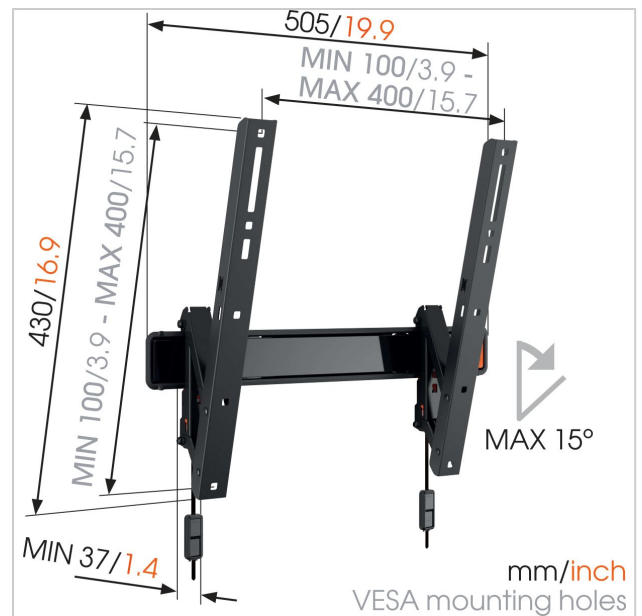

Für Fernseher bis 55 Zoll (140 cm)

Die WALL 2215 TV-Wandhalterung ist für Fernseher zwischen 32 und 55 Zoll (81 und 140 cm) geeignet. Diese robuste Wandhalterung trägt bis zu 30 kg. Sie haben wenig Platz? Montieren Sie Ihren Fernseher höher an der Wand. Den Fernseher mit der WALL 2215 TV-Wandhalterung höher an der Wand zu montieren, ist eine tolle Möglichkeit, Platz zu sparen, Spiegelungen zu reduzieren und Ihren Fernseher vor Kindern oder Haustieren zu schützen. Neigen Sie Ihren Fernseher einfach nach vorne, um bequem von dort aus fernzusehen, wo Sie gerade sitzen oder liegen.

Die WALL-Reihe: einfach clever

Vogel's Designer haben bei der Entwicklung der klaren und modernen Halterungen der WALL-Reihe auf über 40 Jahre Erfahrung im Bereich des robusten niederländischen Designs für den audiovisuellen Markt zurückgegriffen. So sind erschwingliche, clevere Wandhalterungen entstanden, die mit einer lebenslangen Garantie ausgestattet sind. Einfach clever. Sie möchten Ihren Fernseher noch weiter weg positionieren? Montieren Sie ihn in einer Ecke und sparen Sie so noch mehr Platz. Testen Sie unsere voll beweglichen TV-Wandhalterungen, ideal für alle Ecken des Raumes.

VOGEL'S HOLDING BV 2019 (c) Alle Rechte vorbehalten.
 Vorbehaltlich Druckfehler, technischer und Preisänderungen.
 Datum:2019-02-13

www.vogels.com

Technische Daten

Produkttyp-Nummer	WALL 2215 Tilting TV Wall Mount
Artikelnummer (SKU)	8350710
Farbe	Schwarz
EAN-Einzelbox	8712285329982
Neigbar	Bis zu 15° neigbar
Garantie	Lebensdauer
Min. Bildschirmgröße (Zoll)	32
Max. Bildschirmgröße (Zoll)	55
Min. hole pattern	100mm x 100mm
Max. hole pattern	400mm x 400mm
Max. Schraubengröße	M8
Max. Schnittstellenhöhe (mm)	430
Max. Breite der Schnittstelle (mm)	505
Min. Abstand zur Wand (mm)	37
Universelles oder festes Lochmuster	Universell
Produktlinie	WALL