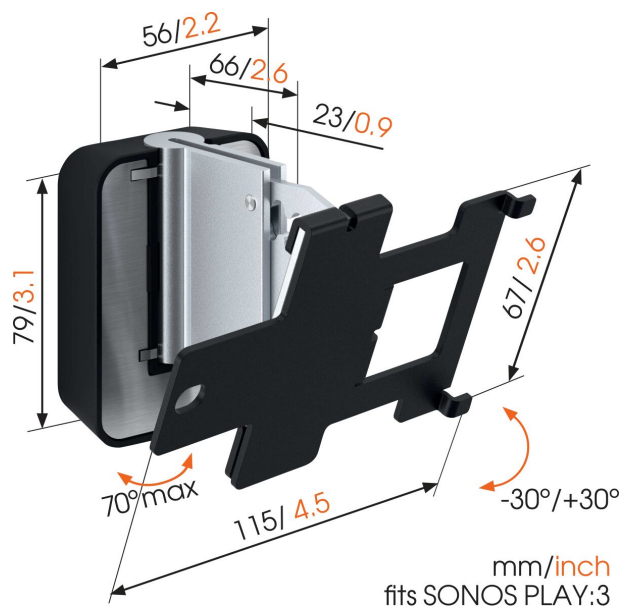

SOUND 4203 Support enceinte pour Sonos PLAY:3 (noir)

Principaux avantages

- Peut être positionné à l'horizontale ou à la verticale
- Trouvez la meilleure position d'écoute
- Ajustez facilement l'orientation de votre enceinte d'une seule main
- Niveau à bulle intégré

Tirez le meilleur de votre Sonos PLAY:3

Intégrez parfaitement votre haut-parleur Sonos PLAY:3 dans votre design intérieur en le montant n'importe où au mur grâce au support mural Vogel's SOUND 4203. Montez votre haut-parleur verticalement ou horizontalement à n'importe quel endroit. L'important débattement horizontal (70°) et vertical (30° vers le haut et le bas) du support vous permet de toujours sélectionner l'angle qui vous offrira la meilleure acoustique. Ce support mural à profil bas garantit une fixation parfaitement sûre de votre Sonos PLAY:3 et est disponible en noir ou blanc en fonction de la couleur de votre haut-parleur. Grâce au niveau à bulle intégré, l'installation du support mural est un jeu d'enfant.

SOUND 4203 Support enceinte pour Sonos PLAY:3 (noir)

Spécifications

N° d'article (SKU)	8152030
Couleur	Noir
EAN emballage unitaire	8712285329661
Certifié TÜV	Oui
Garantie	5 ans
Certifications	TÜV
Récompenses	Good Industrial Design Award
Épaisseur maximale du bureau	Good Industrial Design Award