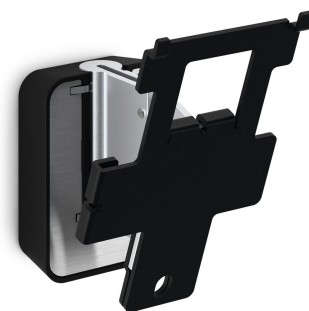

SOUND 4203 Support enceinte pour Sonos PLAY:3 (noir)

Principaux avantages

- Peut être positionné à l'horizontale ou à la verticale
- Trouvez la meilleure position d'écoute
- Ajustez facilement l'orientation de votre enceinte d'une seule main
- Niveau à bulle intégré

Tirez le meilleur de votre Sonos PLAY:3

Intégrez parfaitement votre haut-parleur Sonos PLAY:3 dans votre design intérieur en le montant n'importe où au mur grâce au support mural Vogel's SOUND 4203. Montez votre haut-parleur verticalement ou horizontalement à n'importe quel endroit. L'important débattement horizontal (70°) et vertical (30° vers le haut et le bas) du support vous permet de toujours sélectionner l'angle qui vous offrira la meilleure acoustique. Ce support mural à profil bas garantit une fixation parfaitement sûre de votre Sonos PLAY:3 et est disponible en noir ou blanc en fonction de la couleur de votre haut-parleur. Grâce au niveau à bulle intégré, l'installation du support mural est un jeu d'enfant.

SOUND 4203 Support enceinte pour Sonos PLAY:3 (noir)

Spécifications

N° d'article (SKU)	8152030
Couleur	Noir
EAN emballage unitaire	8712285329661
Certifié TÜV	Oui
Garantie	5 ans
Certifications	TÜV
Récompenses	Good Industrial Design Award
Épaisseur maximale du bureau	Good Industrial Design Award