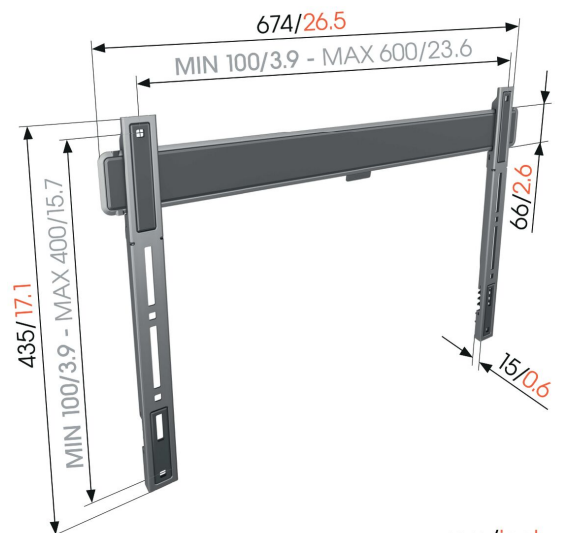

## TVM 5605 Platte tv-beugel

### Belangrijke voordelen

- Onze dunste muurbeugel = Slechts 1,5 cm van de muur, ideaal voor grote OLED/QLED tv's
- Gemaakt voor de allergrootste schermen - Ondersteunt een maximaal gewicht van 100 kg, getest op veiligheid
- Vergrendel je tv met één klik - Zet je tv eenvoudig vast of ontgrendel hem met Auto-ClickLoc™
- Je tv altijd waterpas gesteld - Eenvoudig verticaal waterpas stellen na installatie
- Beschermende tv-pads - Bescherm de achterkant van je tv met zachte beschermende pads

### Extreem platte tv-beugel voor high-end tv's van 40 tot 100 inch

Deze ultraslanke ELITE Fixed tv-beugel is speciaal ontworpen om jouw grote premium tv zo plat mogelijk tegen de muur te bevestigen. De tv-beugel is geschikt voor schermen van 40 tot 100 inch met een gewicht tot wel 100 kg, en stelt je in staat je tv op slechts 1,5 cm van de muur te monteren. De ELITE Fixed tv-beugel kan niet worden gedraaid of gekanteld, waardoor dit een ideale muurbeugel is als je recht voor het scherm zit.

# Specificaties

Artikelnummer (SKU)	5856050
Kleur	Zwart
EAN enkele doos	8712285347962
Productgrootte	L
TÜV-gecertificeerd	Ja
Garantie	15 jaar
Min. grootte beeldscherm (inch)	40
Max. grootte beeldscherm (inch)	100
Max. laadgewicht (kg/Lbs)	100 / 220.46
Max. formaat bout	M8
Max. hoogte van interface (mm)	432
Max. breedte van interface (mm)	675
Kabeldoorvoersysteem	Kabelklem
Certificeringen	TÜV
Max. horizontaal gatenpatroon (mm)	600
Max. verticaal gatenpatroon (mm)	400
Min. afstand tot de muur (mm / inch)	15 / 0.59
Min. horizontaal gatenpatroon (mm)	100
Min. verticaal gatenpatroon (mm)	100
Waterpas inbegrepen	Ja