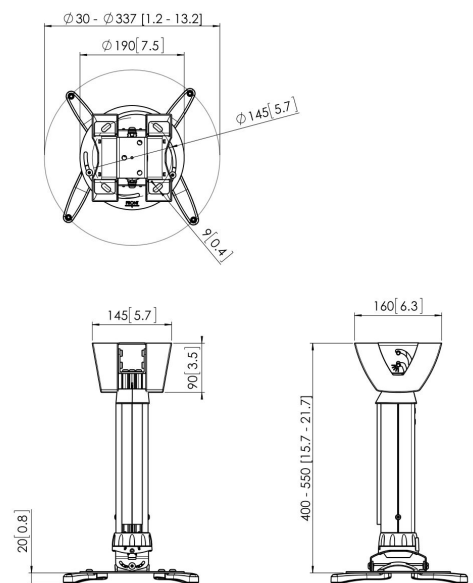

PPC 1540 Projektor- Deckenhalter höhenverstellbar

Der Projektorhalter PPC 1540 ist ein in der Höhe einstellbarer Projektorhalter, der speziell für die neueste Generation der Projektoren mit einem Gewicht von bis zu 20 kg gedacht ist. Der Projektoradapter ist mit einer Feineinstellmöglichkeit für die präzise Ausrichtung mit der Projektionsfläche ausgestattet. Nach der Ausrichtung bleibt der Projektor in seiner Position. Durch Drehen des einzigartigen Reibrings wird eventuell vorhandenes Spiel der Adapterverbindungen beseitigt, was aus dem Halter eine solide und sehr stabile Lösung macht.

PPC 1540 Projektor- Deckenhalter höhenverstellbar

Technische Daten

Artikelnummer (SKU)	7015401
Farbe	Weiß
EAN-Einzelbox	8712285325168
TÜV-zertifiziert	Ja
Neigbar	Bis zu 15° neigbar
Drehbar	Bis zu 360°
Garantie	5 Jahre
Max. Gewichtslast (kg)	20
Fischer enthalten	Ja
Max. Abstand zur Decke (mm)	550
Min. Abstand zur Decke (mm)	400
Reichweite (Durchmesser)	30 - 337 mm
Rolle	15